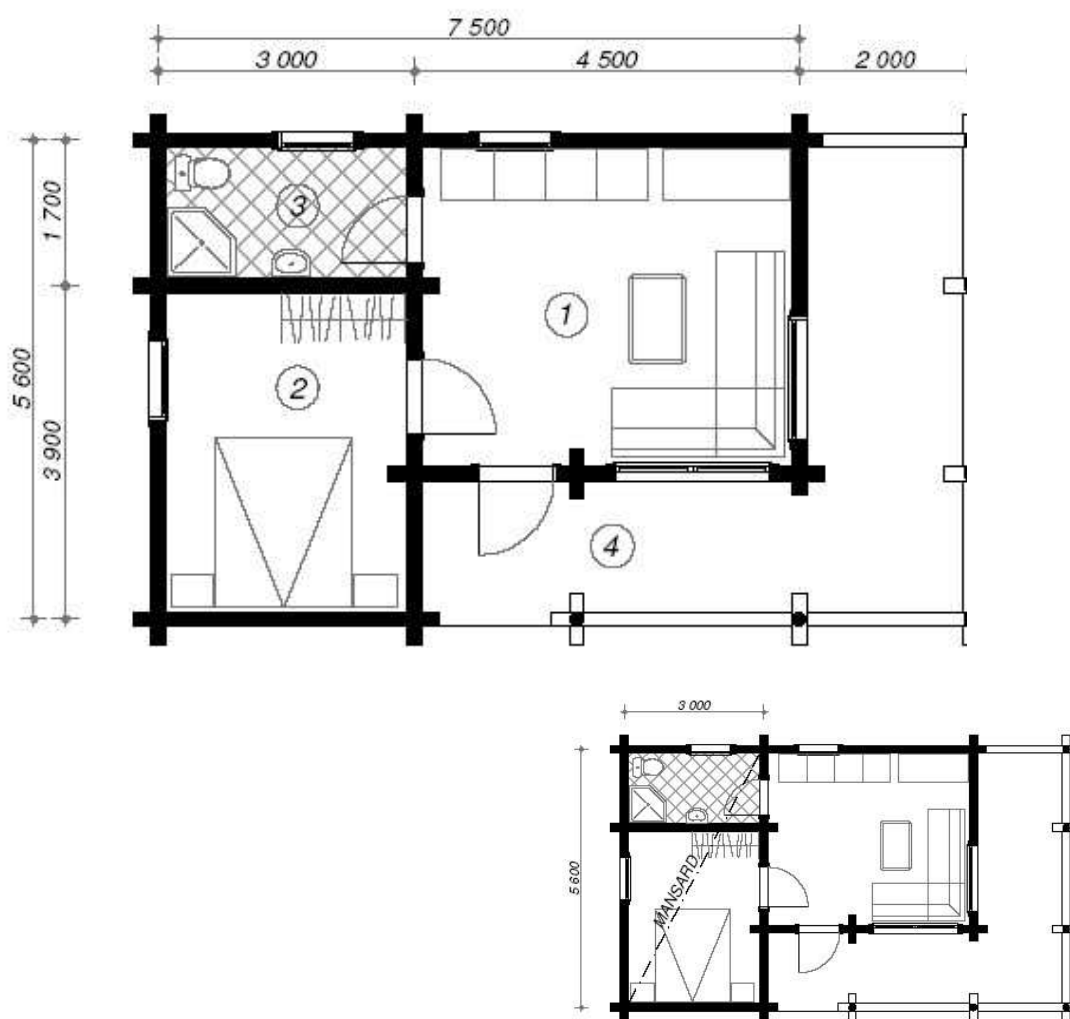

1 Salon	16,1 m ²
2 Chambre	10,5 m ²
3 WC S de bain	4,3 m ²
4 Terrasse	17 m ²
Total	47,9 m²

VIHTERPOLU 4
Madrier 92mm à Rondin 170 mm