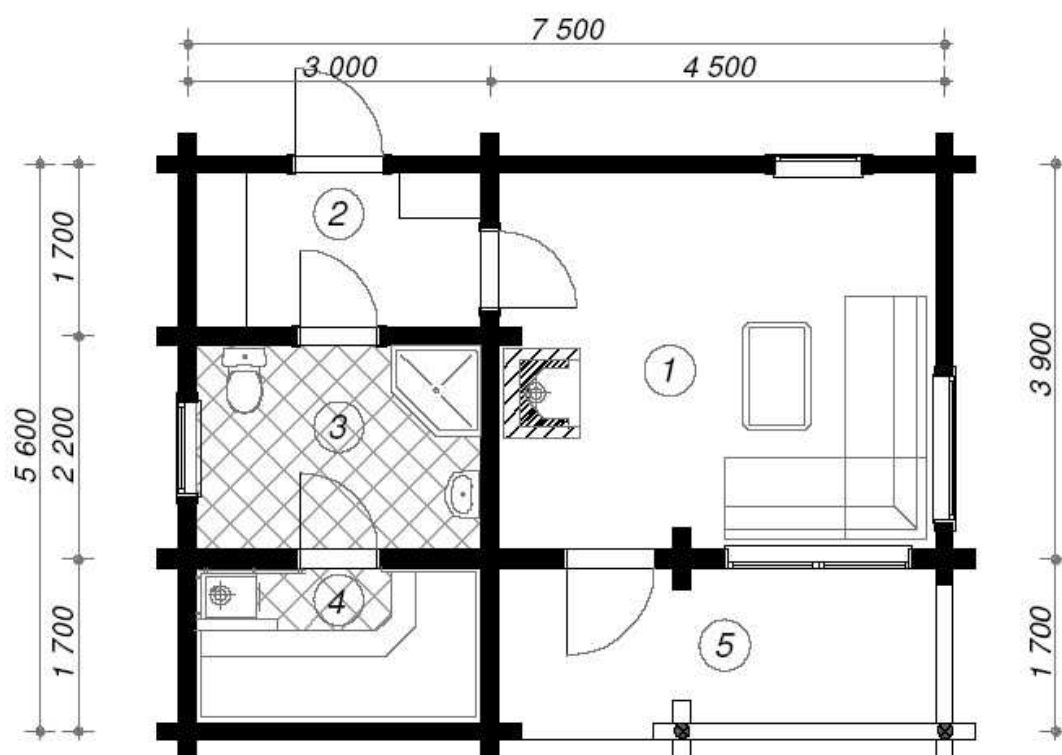

1 Salon	16,1 m ²
2 Celliers	4,3 m ²
3 Salle de bain	5,7 m ²
4 Sauna	4,3 m ²
5 Terrasse	6,8 m ²
Total	37,2 m²

VIHTERPOLU 3
Madrier 92mm à Rondin 170 mm