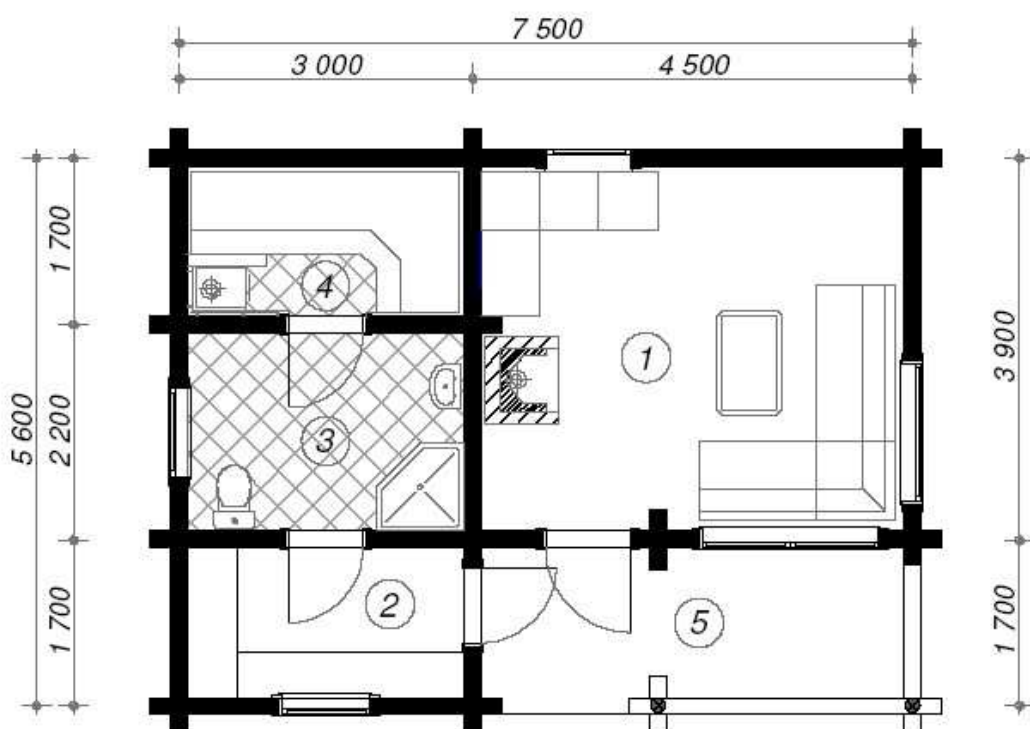

|                 |                           |
|-----------------|---------------------------|
| 1 Salon         | 16,1 m <sup>2</sup>       |
| 2 celliers      | 4,3 m <sup>2</sup>        |
| 3 Salle de bain | 5,7 m <sup>2</sup>        |
| 4 Sauna         | 4,3 m <sup>2</sup>        |
| 5 Terrasse      | 6,8 m <sup>2</sup>        |
| <b>Total</b>    | <b>37,2 m<sup>2</sup></b> |

VIHTERPOLU 2  
Madrier 92mm à Rondin 170 mm