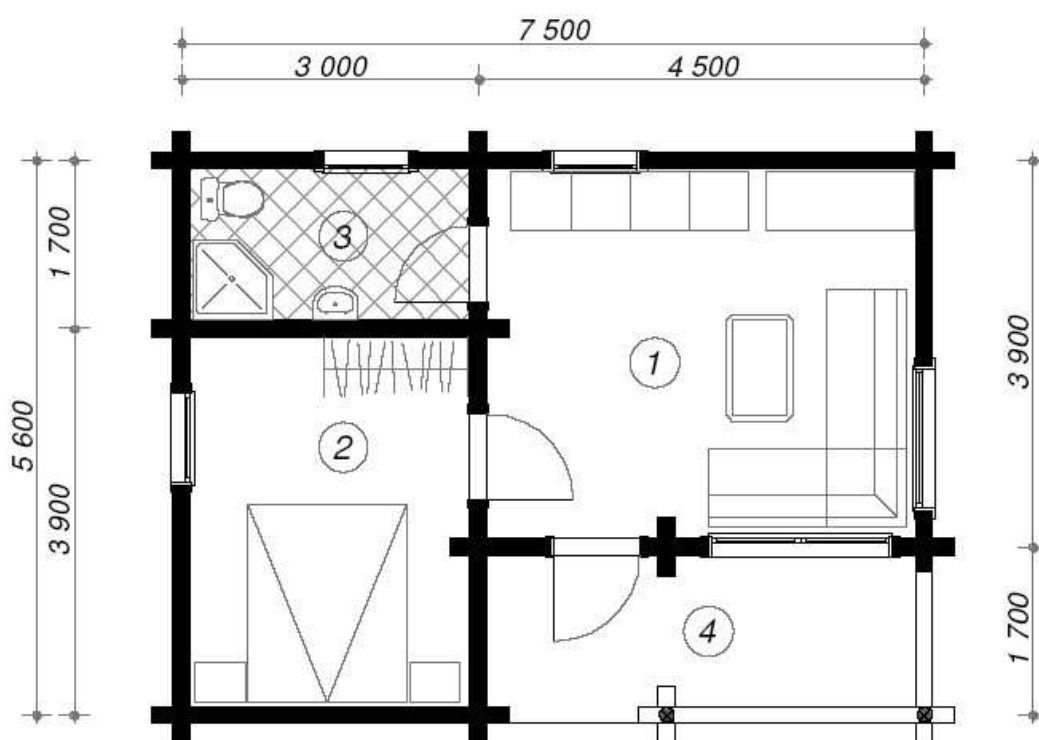

1 Salon	16,1 m ²
2 Chambre	10,5 m ²
3 Salle de bain	4,3 m ²
4 Terrasse	6,8 m ²
Total	37,7 m²

VIHTERPOLU 1
Madrier 92mm à Rondin 170 mm