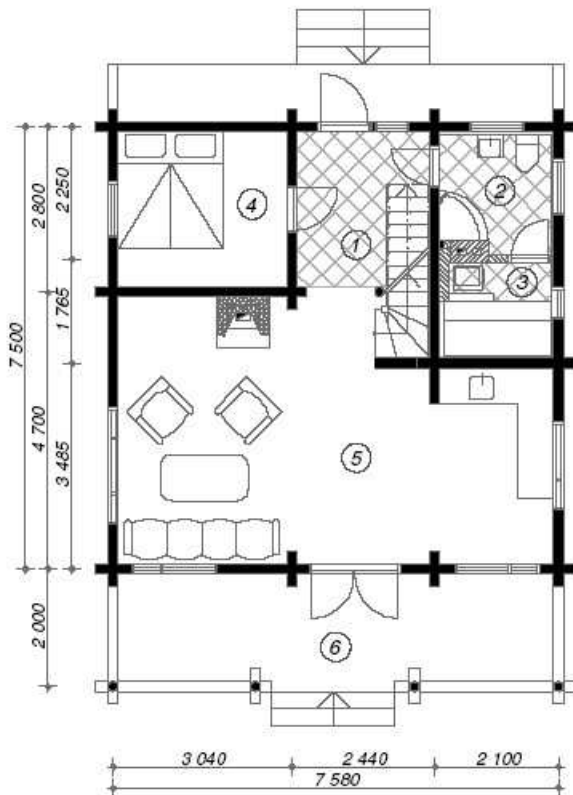

1 Hall	7,5 m ²
2 WC S de bain	3,9 m ²
3 Sauna	3,1 m ²
4 Chambre	7,5 m ²
5 Cuisine salon	29 m ²
6 Terrasse	13,6 m ²
7 Galerie	28,2 m ²
8 Chambre	7,5 m ²
9 Balcon	13,6 m ²
Total	113,9 m²

VÄLGI
Madrier 92mm à Rondin 170 mm