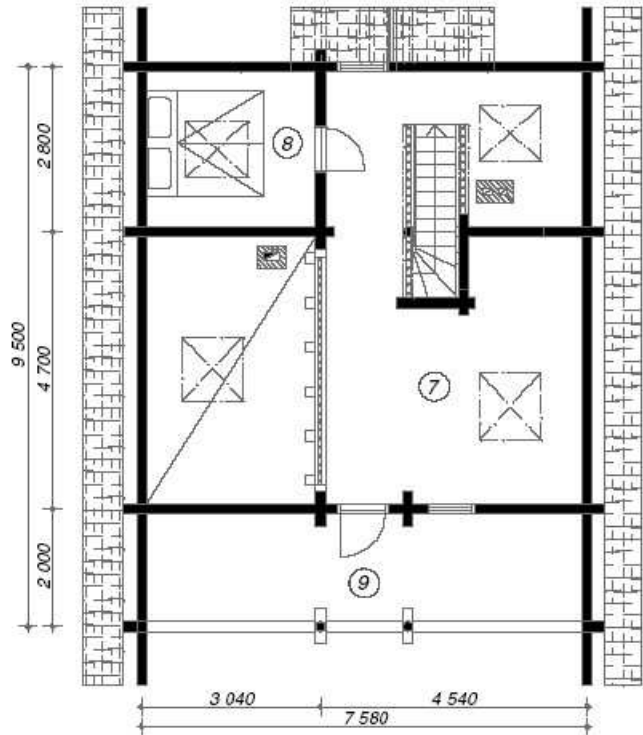

1 Hall	7,5 m ²
2 WC S de bain	3,9 m ²
3 Sauna	3,1 m ²
4 Chambre	7,5 m ²
5 Cuisine salon	29 m ²
6 Terrasse	13,6 m ²
7 Galerie	28,2 m ²
8 Chambre	7,5 m ²
9 Balcon	13,6 m ²
Total	113,9 m²

VÄLGI
Madrier 92mm à Rondin 170 mm