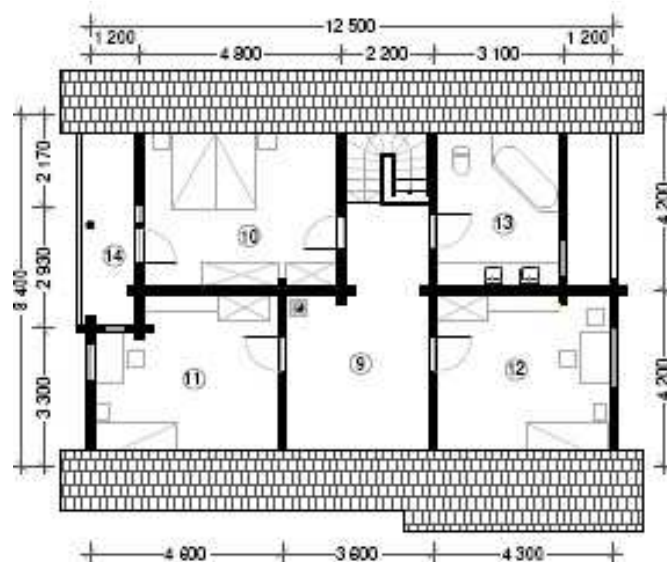

1 Entrée	19,6 m ²
2 WC S de bain	4,0 m ²
3 Buanderie	4,7 m ²
4 Bureau Chambre	13,7 m ²
5 Salon S à manger	30,9 m ²
6 Salle à manger	14,7 m ²
7 Cuisine	11,7 m ²
8 Terrasse	
9 Terrasse	4,8 m ²
10 Hall	18,0 m ²
11 Chambre	18,5 m ²
12 Chambre	16,6 m ²
13 Chambre	16,5 m ²
14 WC s de bain	11,7 m ²
15 Balcon	6,0 m ²

Total 176,7 m²

TRONDHEIM
Madrier 116 à Rondin 230 mm