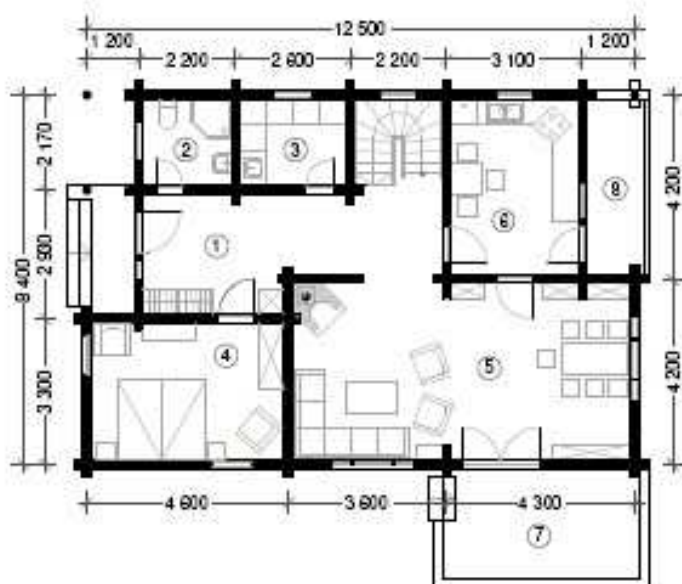

1 Entrée	19,6 m ²
2 WC S de bain	4,0 m ²
3 Buanderie	4,7 m ²
4 Bureau Chambre	13,7 m ²
5 Salon S à manger	30,9 m ²
6 Salle à manger	14,7 m ²
7 Cuisine	11,7 m ²
8 Terrasse	
9 Terrasse	4,8 m ²
10 Hall	18,0 m ²
11 Chambre	18,5 m ²
12 Chambre	16,6 m ²
13 Chambre	16,5 m ²
14 WC s de bain	11,7 m ²
15 Balcon	6,0 m ²

Total 176,7 m²

TRONDHEIM
Madrier 116 à Rondin 230 mm