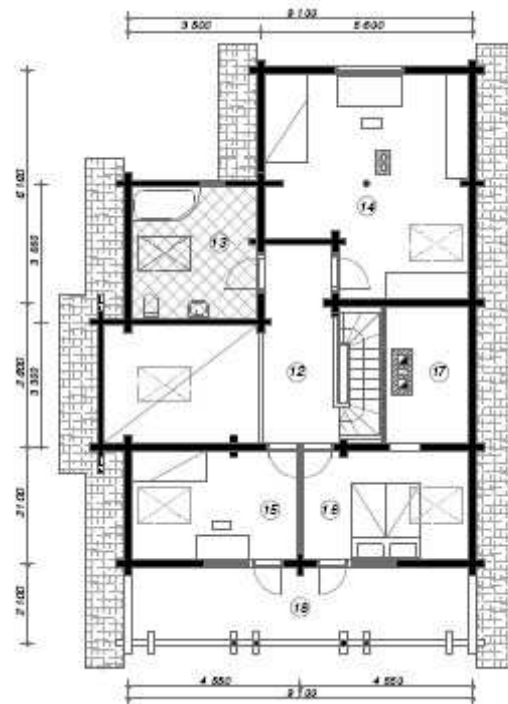

STAVANGER 2

1 Porche	2,1 m ²
2 Entrée	2,5 m ²
3 Hall	11,8 m ²
4 Cuisine	11,5 m ²
5 Salon	40,6 m ²
6 Chambre	9,3 m ²
7 Chaufferie	6,7 m ²
8 WC	2,0 m ²
9 S de Bain	7,0 m ²
10 Sauna	3,6 m ²
11 Terrasse	17 m ²
12 Hall	9,6 m ²
13 WC s de bain	11,5 m ²
14 Chambre	29,2 m ²
15 Chambre	12,7 m ²
16 Chambre	12,7 m ²
17 Dressing	7,9 m ²
18 Balcon	17 m ²

Total 214,7 m²

STAVANGER 2
Madrier 116 à Rondin 230 mm