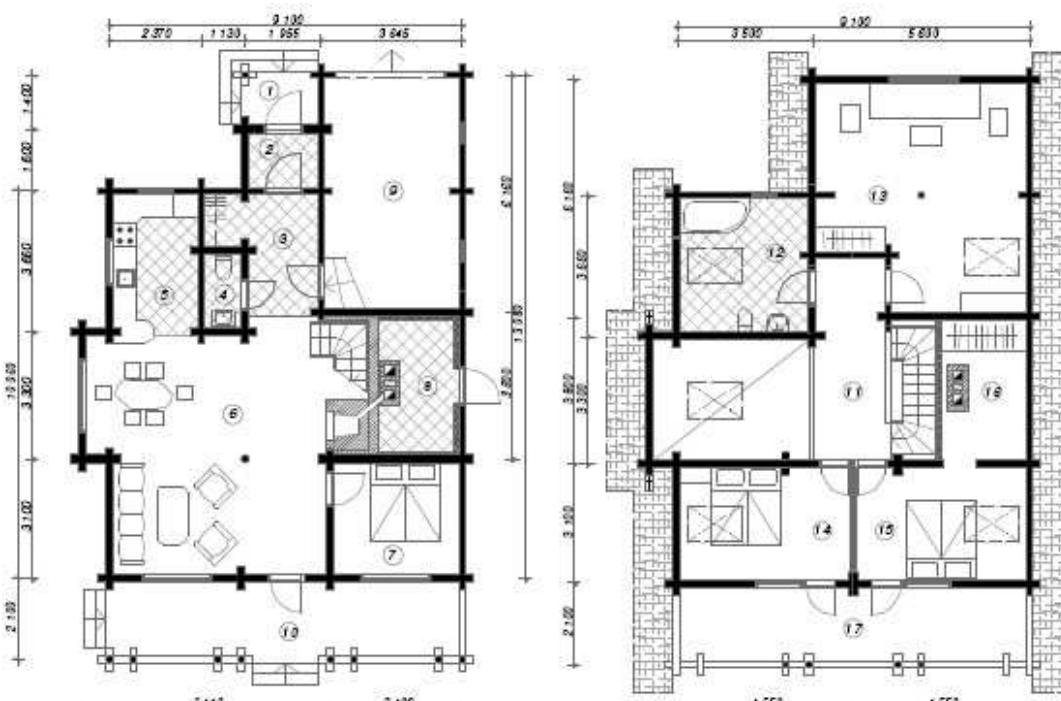

STAVANGER 1

1 Porche	2,1 m ²
2 Entrée	2,5 m ²
3 Hall	7,5 m ²
4 WC	1,8 m ²
5 Cuisine	7,6 m ²
6 Salon	40,5 m ²
7 Chambre	9,3 m ²
8 Chaufferie	6,6 m ²
9 Garage	20,6 m ²
10 Terrasse	17 m ²
11 Hall	9,7 m ²
12 WC s de Bain	11,5 m ²
13 Bureau	29,2 m ²
14 Chambre	10 m ²
15 Chambre	10 m ²
16 Dressing	7,9 m ²
17 Balcon	17 m ²

Total 210,8 m²

STAVANGER 1
Madrier 116 à Rondin 230 mm