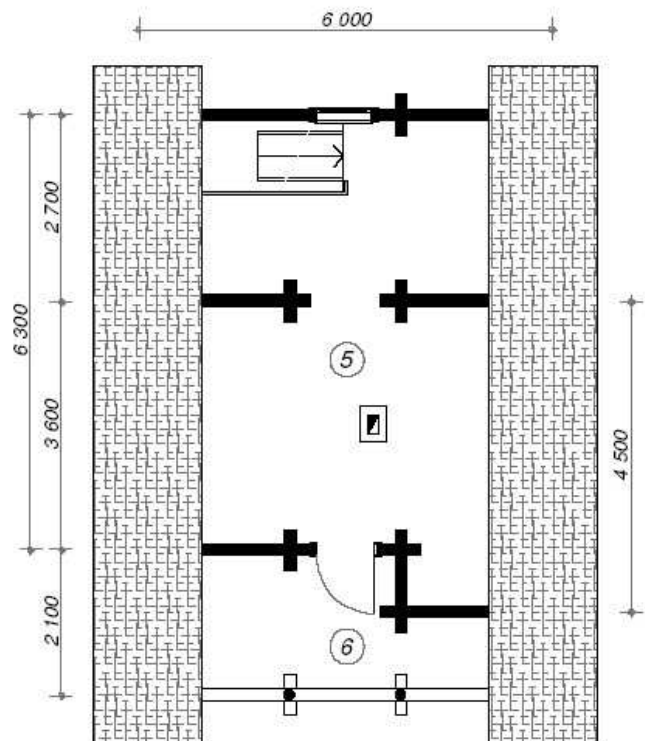

1 Cuisine salon	27,6 m <sup>2</sup>
2 Salle de bain	4,5 m <sup>2</sup>
3 Sauna	4,0 m <sup>2</sup>
4 Terrasse	9,3 m <sup>2</sup>
5 Loft	33,2 m <sup>2</sup>
9 Balcon	9,1 m <sup>2</sup>
<b>Total</b>	<b>87,7 m<sup>2</sup></b>

SODERBY 4  
Madrier 92mm à Rondin 170 mm