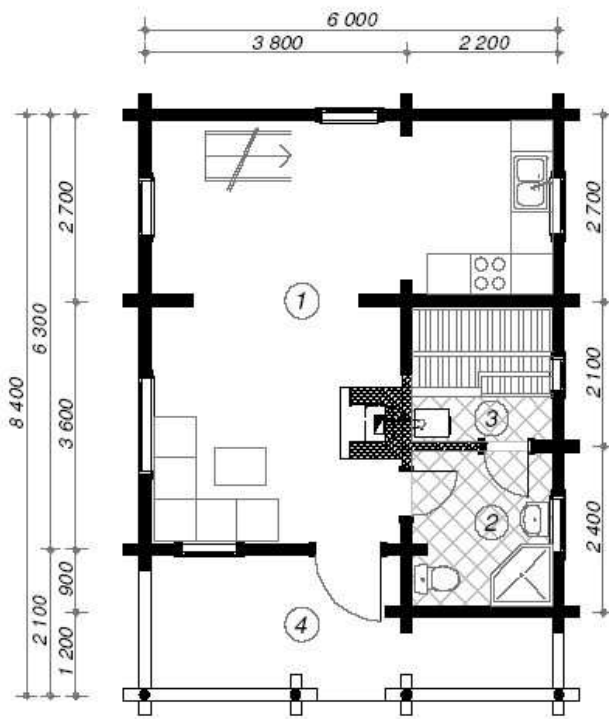

1 Cuisine salon	27,6 m <sup>2</sup>
2 Salle de bain	4,5 m <sup>2</sup>
3 Sauna	4,0 m <sup>2</sup>
4 Terrasse	9,3 m <sup>2</sup>
5 Loft	33,2 m <sup>2</sup>
9 Balcon	9,1 m <sup>2</sup>
<b>Total</b>	<b>87,7 m<sup>2</sup></b>

SODERBY 4  
Madrier 92mm à Rondin 170 mm