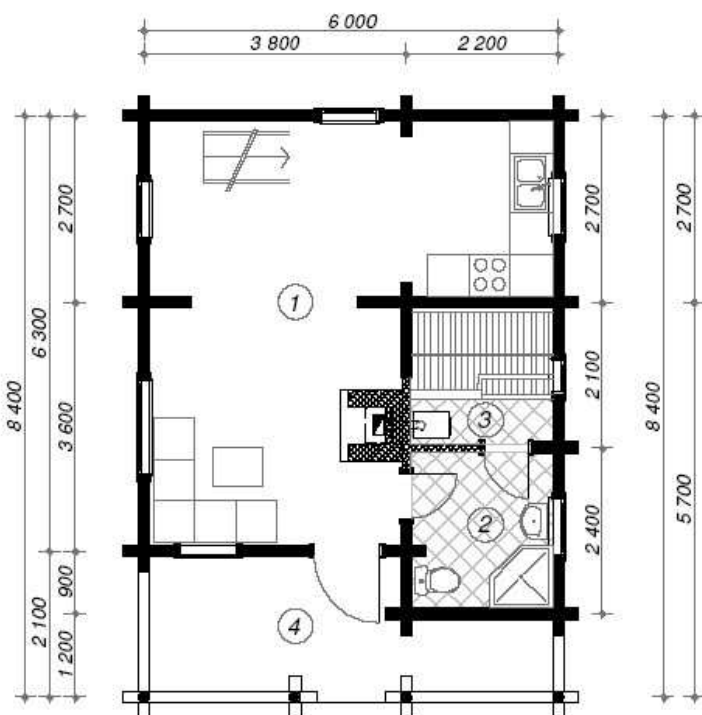

1 Cuisine salon	27,6 m <sup>2</sup>
2 Salle de bain	4,5 m <sup>2</sup>
3 Sauna	4,0 m <sup>2</sup>
4 Terrasse	9,3 m <sup>2</sup>
5 Loft	43,7 m <sup>2</sup>
<b>Total</b>	<b>89,1 m<sup>2</sup></b>

SODERBY 3  
Madrier 92mm à Rondin 170 mm