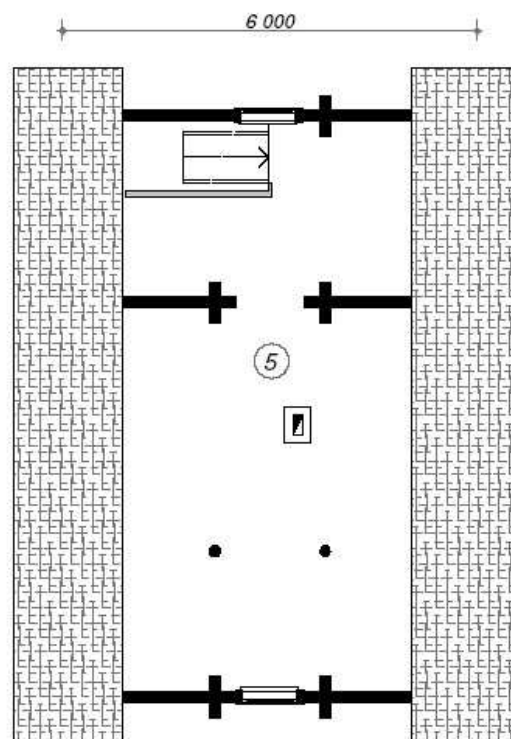

1 Cuisine salon	27,6 m <sup>2</sup>
2 Salle de bain	4,5 m <sup>2</sup>
3 Sauna	4,0 m <sup>2</sup>
4 Terrasse	9,3 m <sup>2</sup>
5 Loft	43,7 m <sup>2</sup>
<b>Total</b>	<b>89,1 m<sup>2</sup></b>

SODERBY 3  
Madrier 92mm à Rondin 170 mm