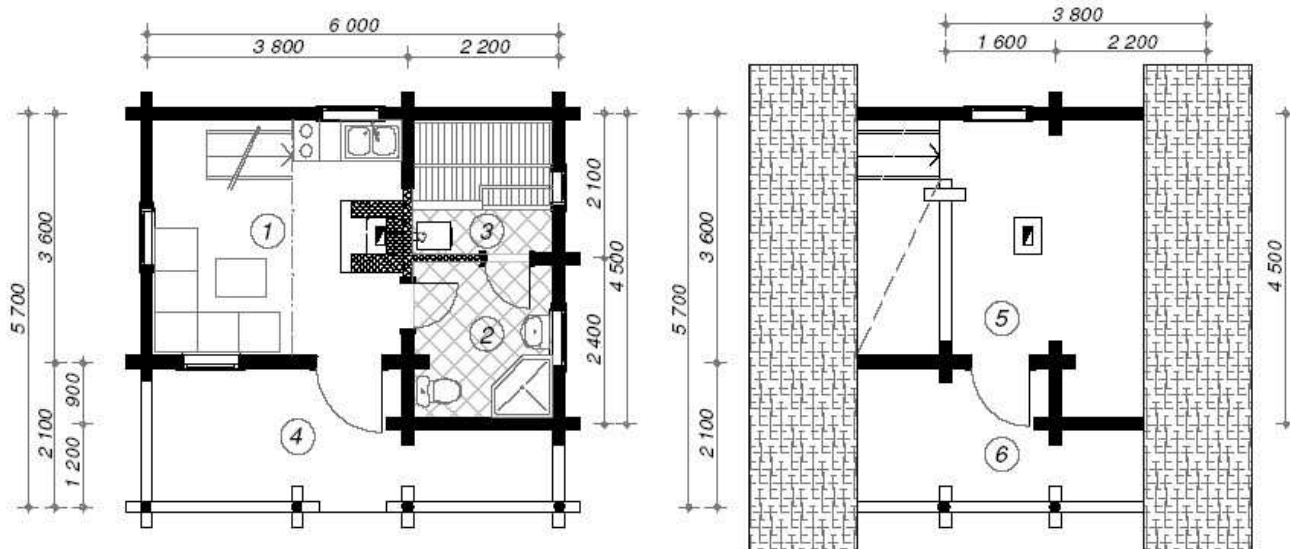

1 Salon	12,5 m ²
2 Salle de bain	4,5 m ²
3 Sauna	4,0 m ²
4 Terrasse	9,3 m ²
5 Loft	14,2 m ²
7 Balcon	9,1 m ²
Total	53,6 m²

SODERBY 2
Madrier 92mm à Rondin 170 mm