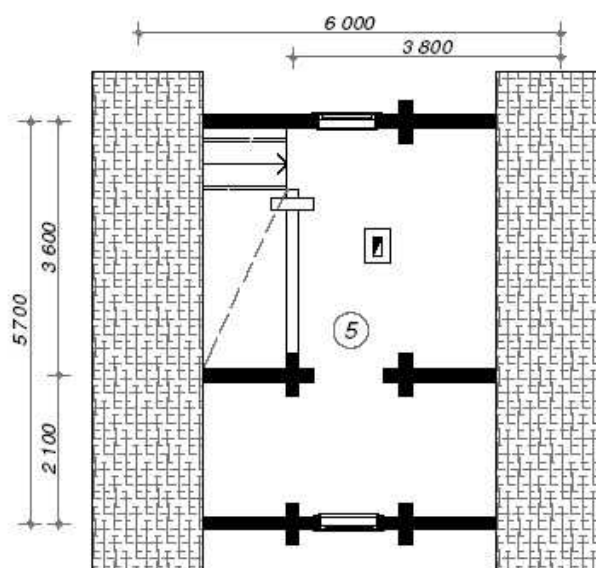

1 Salon	12,5 m ²
2 Salle de bain	4,5 m ²
3 Sauna	4,0 m ²
4 Terrasse	9,3 m ²
5 Loft	23,7 m ²
Total	54,0 m²

SODERBY 1
Madrier 92mm à Rondin 170 mm