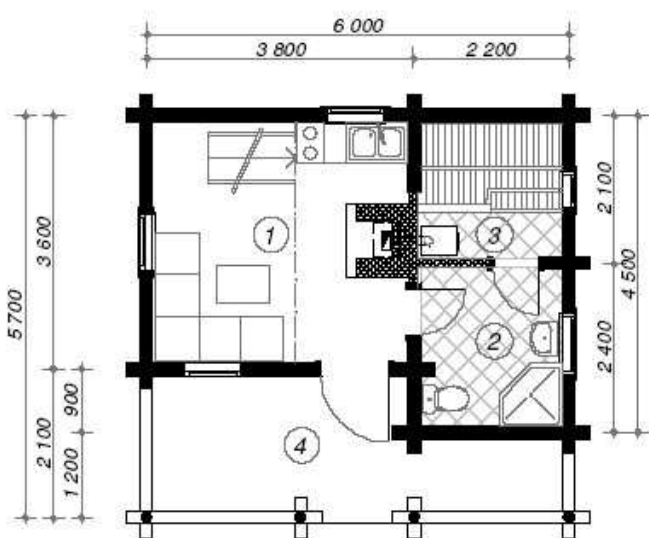

1 Salon	12,5 m ²
2 Salle de bain	4,5 m ²
3 Sauna	4,0 m ²
4 Terrasse	9,3 m ²
5 Loft	23,7 m ²
Total	54,0 m²

SODERBY 1
Madrier 92mm à Rondin 170 mm