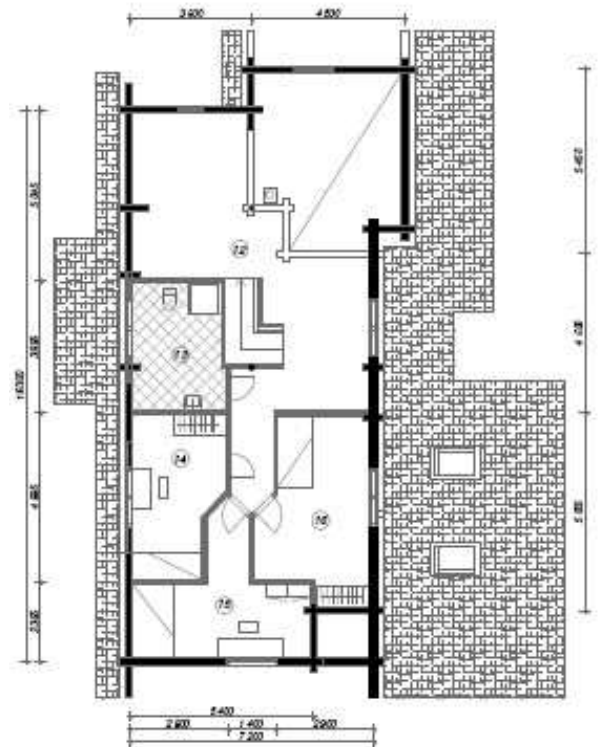

1 Terrasse	75,9 m ²
2 Entrée	2,1 m ²
3 Hall	9,5 m ²
4 WC Salle de bain	12,9 m ²
5 Sauna	3,1 m ²
6 Bureau	11,5 m ²
7 Chambre	20,8 m ²
8 Buanderie	12,9 m ²
9 Terrasse	18,0 m ²
10 Cuisine	12,2 m ²
11 Salon Salle à manger	53,3 m ²
12 Hall	36,6 m ²
13 WC Salle de bain	9,9 m ²
14 Chambre	11,7 m ²
15 Chambre	14,3 m ²
16 Chambre	16,1 m ²

Total 320,8 m²

SNOTA
Madrier 116 à Rondin 230 mm