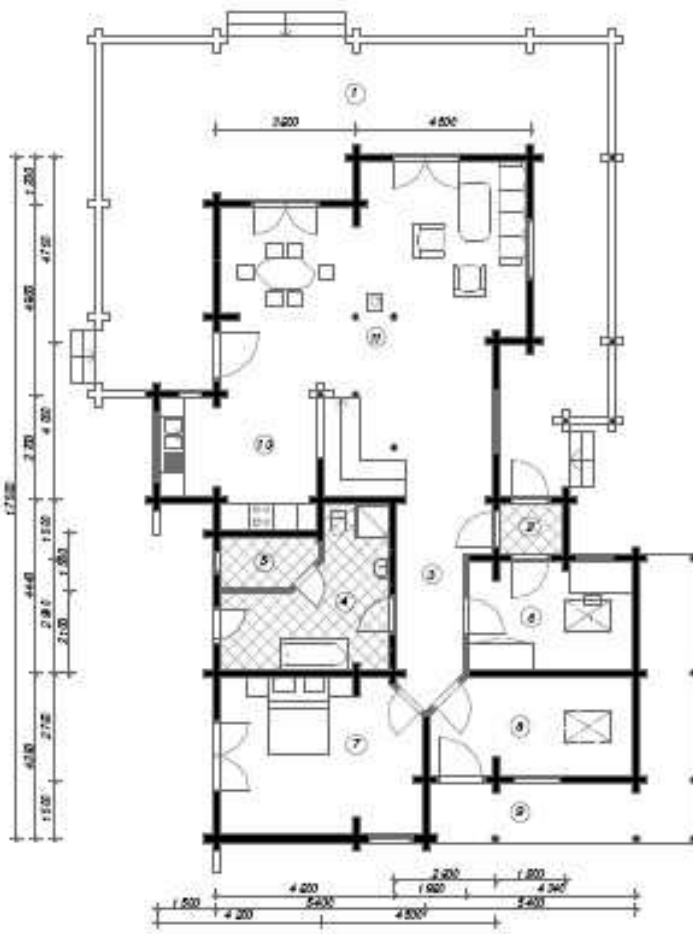

1 Terrasse	75,9 m ²
2 Entrée	2,1 m ²
3 Hall	9,5 m ²
4 WC Salle de bain	12,9 m ²
5 Sauna	3,1 m ²
6 Bureau	11,5 m ²
7 Chambre	20,8 m ²
8 Buanderie	12,9 m ²
9 Terrasse	18,0 m ²
10 Cuisine	12,2 m ²
11 Salon Salle à manger	53,3 m ²
12 Hall	36,6 m ²
13 WC Salle de bain	9,9 m ²
14 Chambre	11,7 m ²
15 Chambre	14,3 m ²
16 Chambre	16,1 m ²

Total 320,8 m²

SNOTA
Madrier 116 à Rondin 230 mm