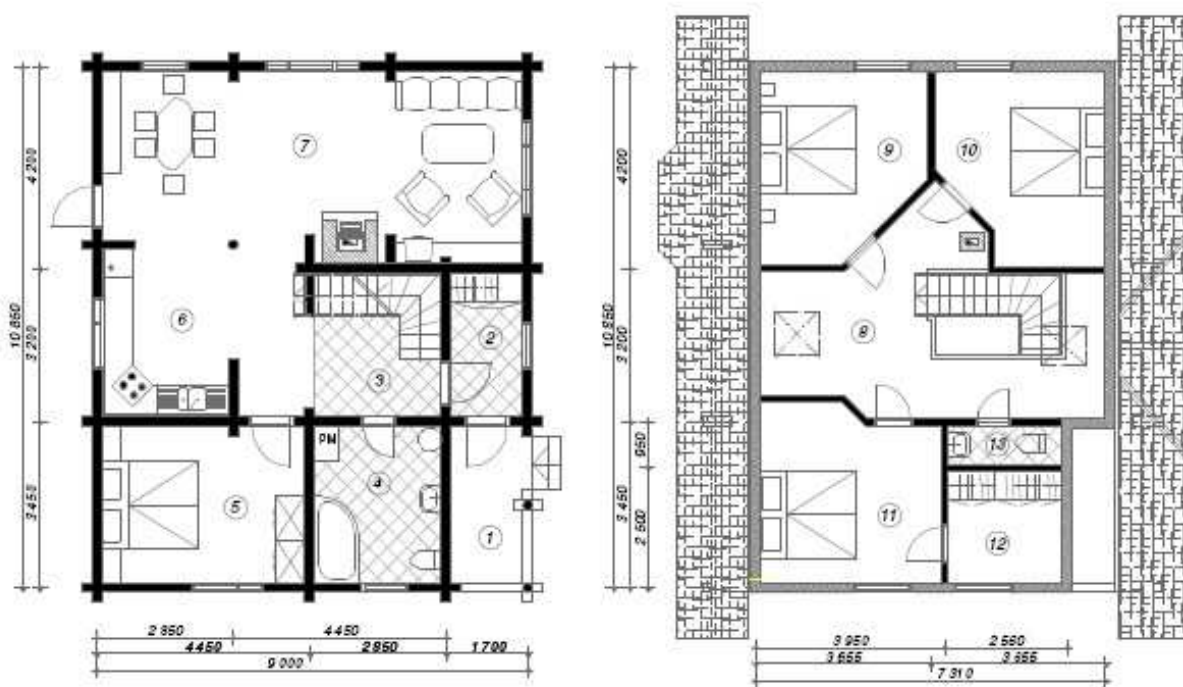

1 Porche	4,8 m ²
2 Entrée	4,5 m ²
3 Hall	11,6 m ²
4 WC Salle de bain	8,5 m ²
5 Chambre	13,7 m ²
6 Cuisine	9,5 m ²
7 Salon Salle à manger	35,2 m ²
8 Hall	19,1 m ²
9 Chambre	12,4 m ²
10 Chambre	12,8 m ²
11 Chambre	13,3 m ²
12 Dressing	5,6 m ²
13 WC	1,9 m ²
Total	152,9 m²

SKIERV 1
Madrier 116 à Rondin 230 mm