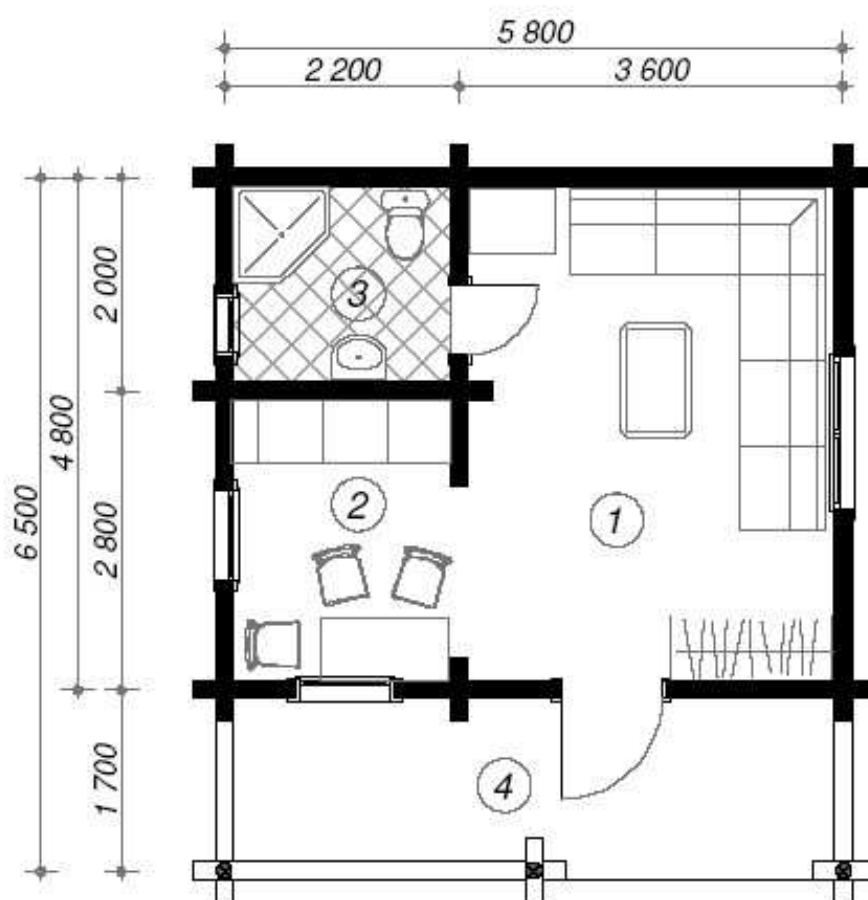

1 Salon	16,0m <sup>2</sup>
2 Kitchenette	5,3 m <sup>2</sup>
3 Salle de bain	3,7 m <sup>2</sup>
4 Terrasse	8,7 m <sup>2</sup>
<b>Total</b>	<b>33,7 m<sup>2</sup></b>

OONGA 2  
Madrier 92mm à Rondin 170 mm