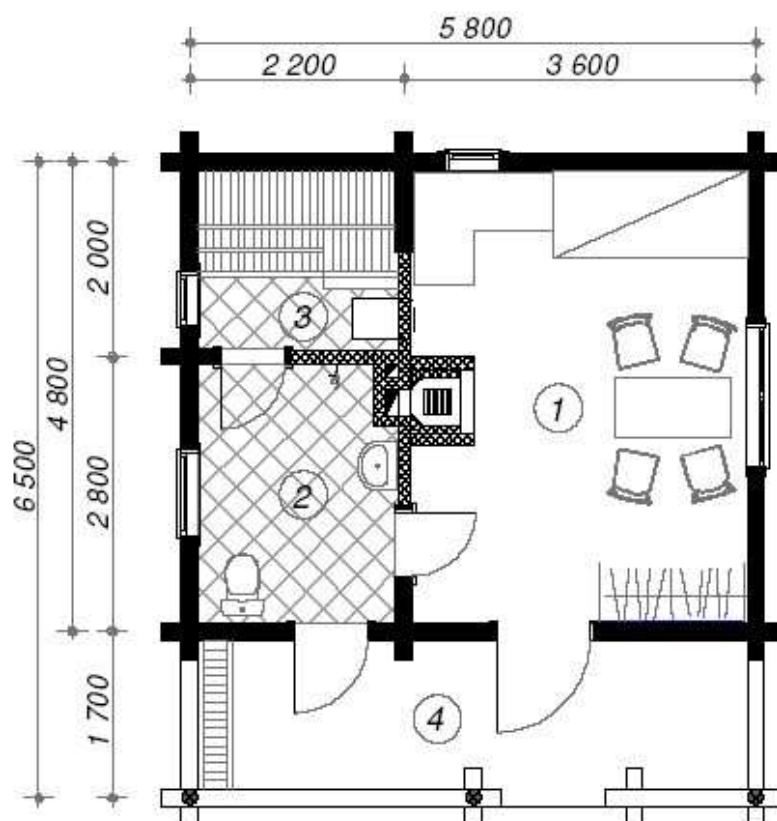

1 Salon cheminée	15,9 m ²
2 Salle de bain	5,3 m ²
3 Sauna	3,8 m ²
4 Terrasse	8,7 m ²
Total	33,7 m²

OONGA 1
Madrier 92mm à Rondin 170 mm