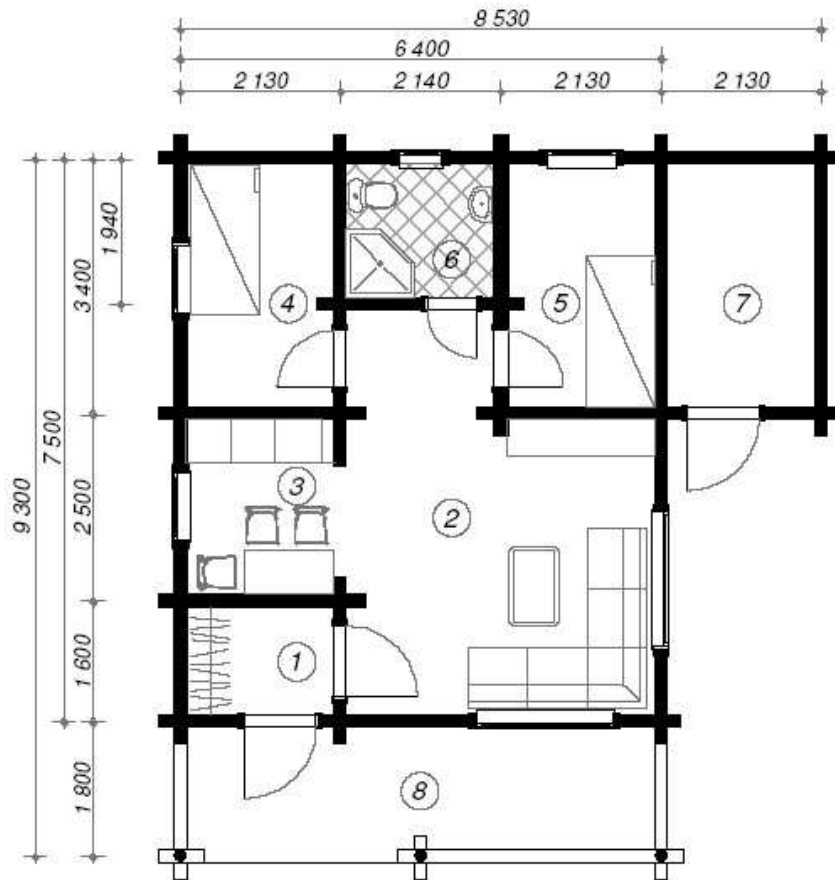

1 Entrée	2,8 m <sup>2</sup>
2 Salon	19,1 m <sup>2</sup>
3 Kitchenette	4,6 m <sup>2</sup>
4 Chambre	6,3 m <sup>2</sup>
5 Chambre	6,3 m <sup>2</sup>
6 Salle de bain	3,5 m <sup>2</sup>
7 Cellier	6,3 m <sup>2</sup>
8 Terrasse	10,3 m <sup>2</sup>
<b>Total</b>	<b>59,2 m<sup>2</sup></b>

NURME 2  
Madrier 92mm à Rondin 170 mm