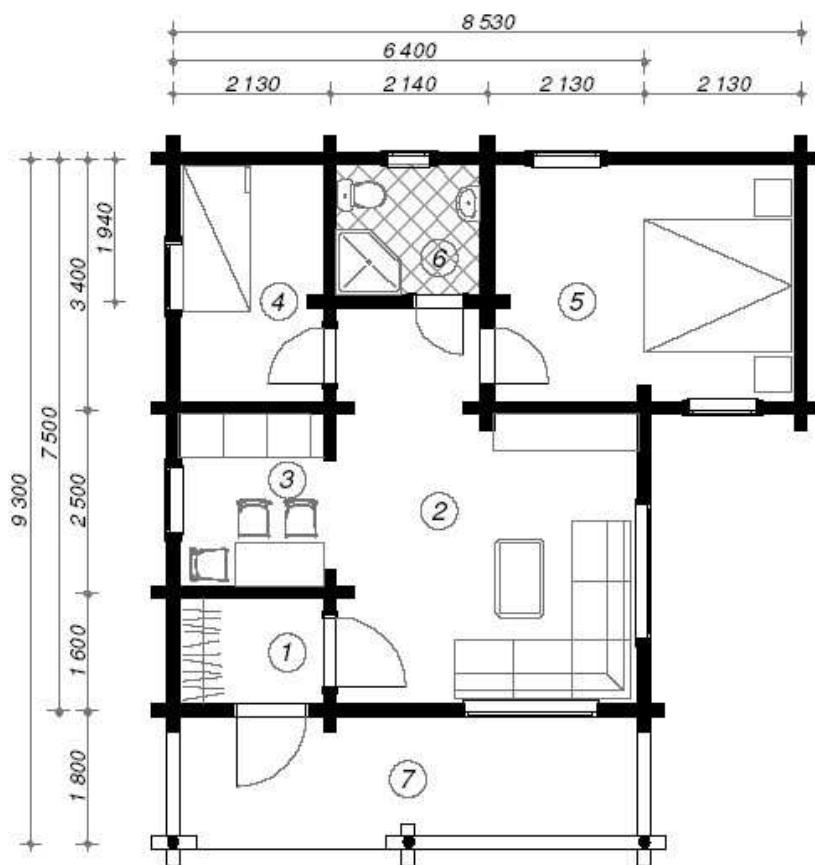

1 Entrée	2,8 m ²
2 Salon	19,1 m ²
3 Kitchenette	4,6 m ²
4 Chambre	6,3 m ²
5 Chambre	13,1 m ²
6 Salle de bain	3,5 m ²
7 Terrasse	10,3 m ²

Total 59,7 m²

NURME 1
Madrier 92mm à Rondin 170 mm