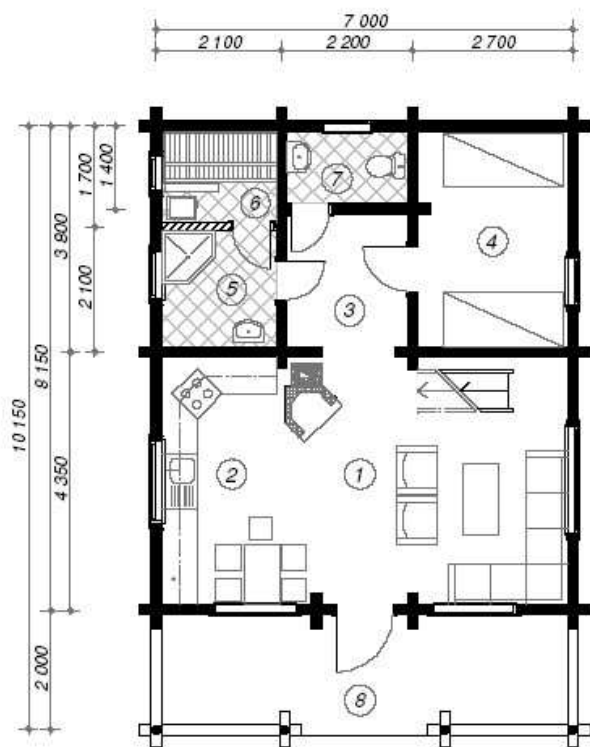

1 Salon	18,8 m <sup>2</sup>
2 Kitchenette	9,8 m <sup>2</sup>
3 Hall	4,6 m <sup>2</sup>
4 Chambre	9,2 m <sup>2</sup>
5 Salle de bain	3,7m <sup>2</sup>
6 Sauna	3,1 m <sup>2</sup>
7 WC	2,5 m <sup>2</sup>
8 Terrasse	12,7 m <sup>2</sup>
10 Galerie	17,8 m <sup>2</sup>
11 Chambre	24,7 m <sup>2</sup>
12 Balcon	12,4 m <sup>2</sup>
<b>Total</b>	<b>119,3 m<sup>2</sup></b>

MIKITAMAE 3  
Madrier 92mm à Rondin 170 mm