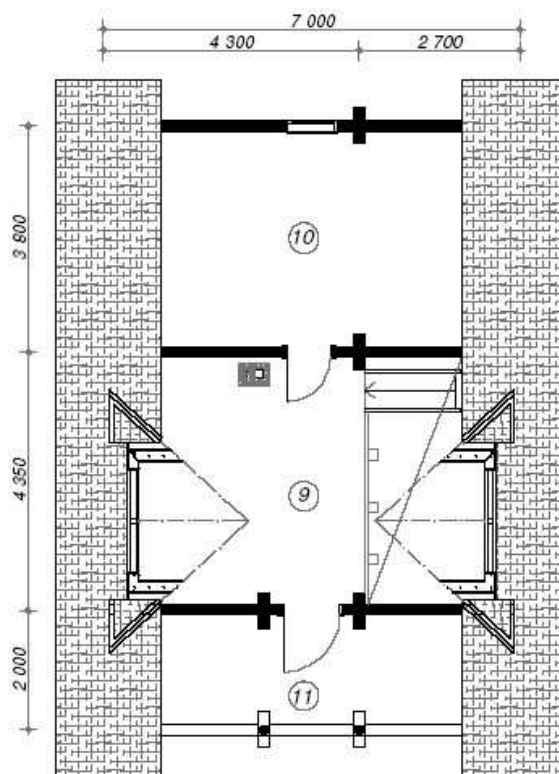

1 Salon	18,8 m <sup>2</sup>
2 Kitchenette	9,8 m <sup>2</sup>
3 Hall	4,6 m <sup>2</sup>
4 Chambre	9,2 m <sup>2</sup>
5 Salle de bain	3,7m <sup>2</sup>
6 Sauna	3,1 m <sup>2</sup>
7 WC	2,5 m <sup>2</sup>
8 Terrasse	12,7 m <sup>2</sup>
10 Galerie	17,8 m <sup>2</sup>
11 Chambre	24,7 m <sup>2</sup>
12 Balcon	12,4 m <sup>2</sup>
<b>Total</b>	<b>119,3 m<sup>2</sup></b>

MIKITAMAE 3  
Madrier 92mm à Rondin 170 mm