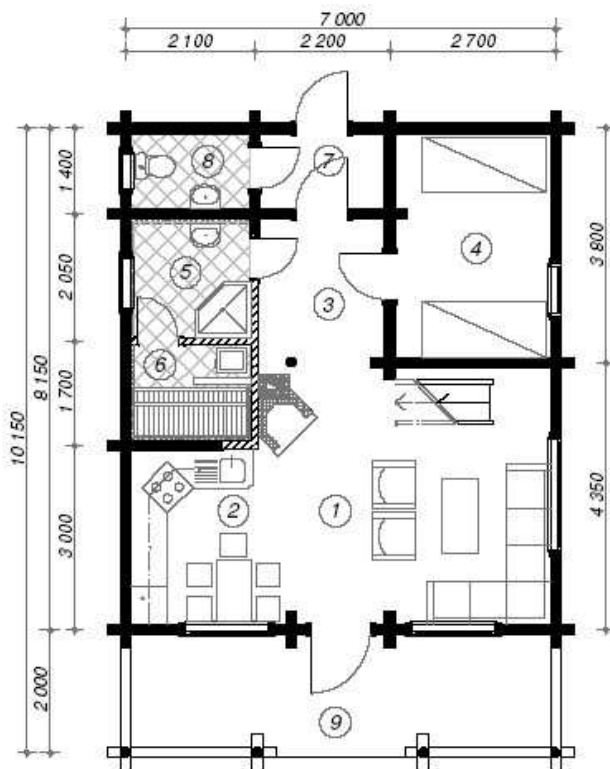

1 Salon	18,8 m ²
2 Kitchenette	7,2 m ²
3 Hall	4,6 m ²
4 Chambre	9,2 m ²
5 Salle de bain	3,7m ²
6 Sauna	3,1 m ²
7 Entrée	2,5 m ²
8 WC	2,4 m ²
9 Terrasse	12,7 m ²
10 Galerie	17,8 m ²
11 Chambre	24,7 m ²
12 Balcon	12,4 m ²

Total 119,1 m²

MIKITAMAE 2
Madrier 92mm à Rondin 170 mm