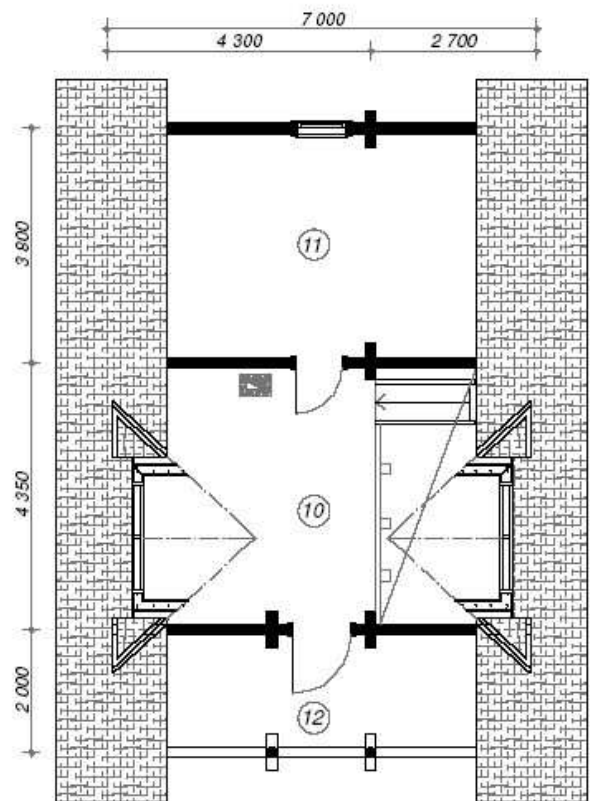

1 Salon	18,8 m ²
2 Kitchenette	7,2 m ²
3 Hall	4,6 m ²
4 Chambre	9,2 m ²
5 Salle de bain	3,7m ²
6 Sauna	3,1 m ²
7 Entrée	2,5 m ²
8 WC	2,4 m ²
9 Terrasse	12,7 m ²
10 Galerie	17,8 m ²
11 Chambre	24,7 m ²
12 Balcon	12,4 m ²

Total 119,1 m²

MIKITAMAE 2
Madrier 92mm à Rondin 170 mm