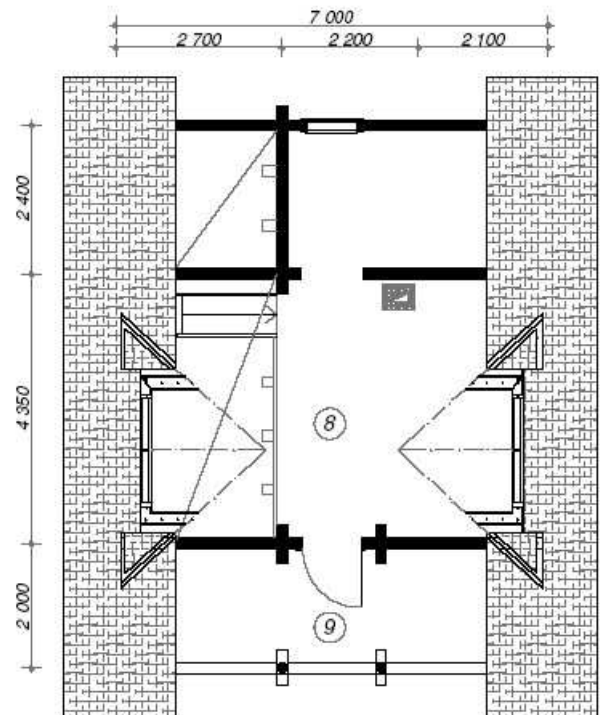

1 Salon	18,4 m <sup>2</sup>
2 Kitchenette	6,9 m <sup>2</sup>
3 Hall	4,9 m <sup>2</sup>
4 Chambre	5,6 m <sup>2</sup>
5 S de bain WC	3,5m <sup>2</sup>
6 Sauna	2,8 m <sup>2</sup>
7 Terrasse	12,5 m <sup>2</sup>
8 Loft	26,5 m <sup>2</sup>
9 Balcon	12,5 m <sup>2</sup>
<b>Total</b>	<b>93,6 m<sup>2</sup></b>

MIKITAMAE 1  
Madrier 92mm à Rondin 170 mm