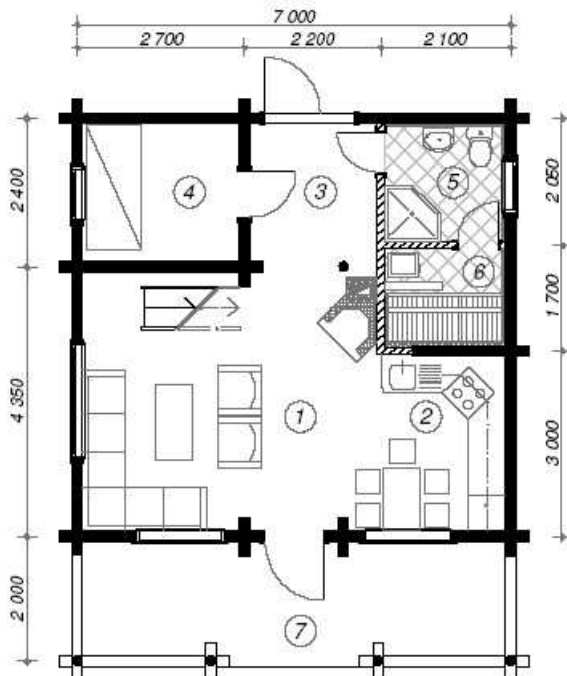

1 Salon	18,4 m <sup>2</sup>
2 Kitchenette	6,9 m <sup>2</sup>
3 Hall	4,9 m <sup>2</sup>
4 Chambre	5,6 m <sup>2</sup>
5 S de bain WC	3,5m <sup>2</sup>
6 Sauna	2,8 m <sup>2</sup>
7 Terrasse	12,5 m <sup>2</sup>
8 Loft	26,5 m <sup>2</sup>
9 Balcon	12,5 m <sup>2</sup>
<b>Total</b>	<b>93,6 m<sup>2</sup></b>

MIKITAMAE 1  
Madrier 92mm à Rondin 170 mm