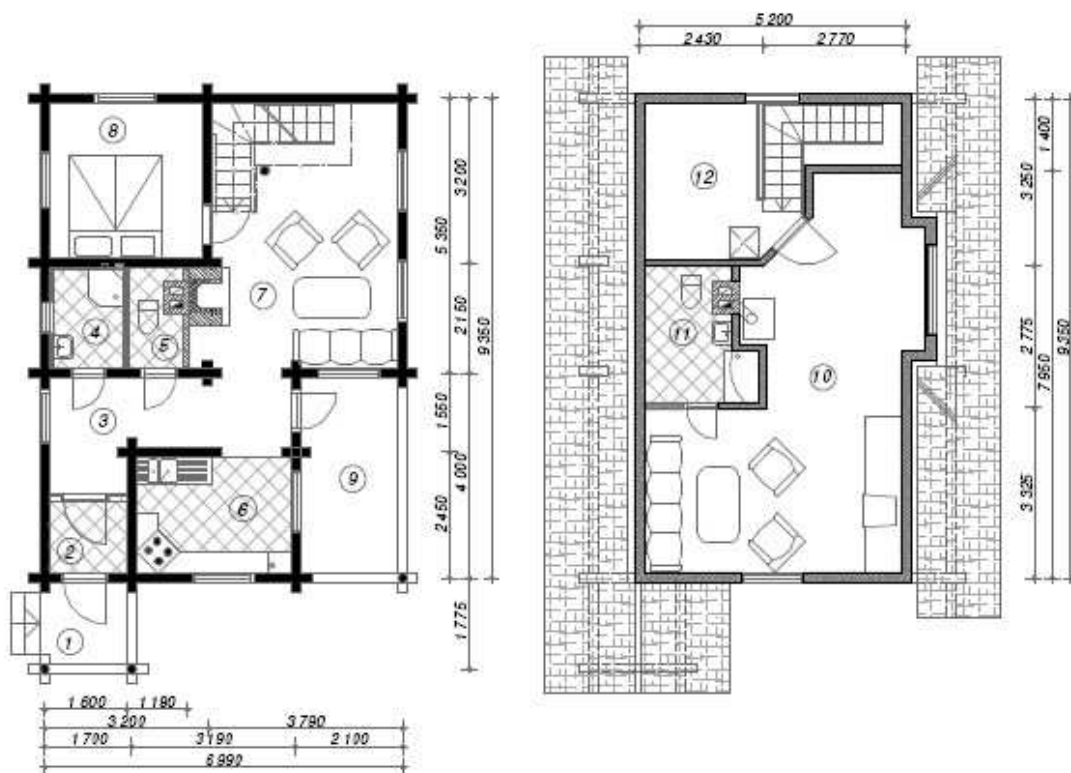

1 Porche	2,4 m ²
2 Entrée	2,1 m ²
3 Hall	7,8 m ²
4 Salle d'eau	2,6 m ²
5 WC	1,8 m ²
6 Cuisine	6,8 m ²
7 Salon	18,8 m ²
8 Chambre	9,1 m ²
9 Terrasse	7,3 m ²
10 Chambre Bureau	28,8 m ²
11 WC Salle de bain	4,8 m ²
12 Hall	7,3 m ²
Bibliothèque	
Total	99,6 m²

LILLESTRORP
Madrier 116 à Rondin 230 mm