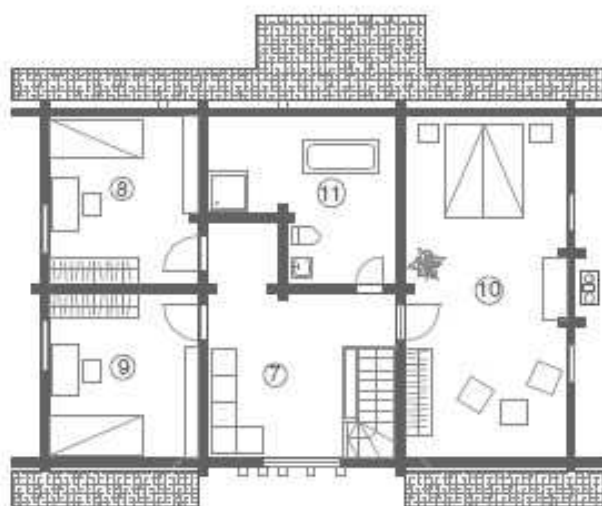

1 Entrée	13,4 m <sup>2</sup>
2 WC	2,4 m <sup>2</sup>
3 Salon Salle à manger	42,9 m <sup>2</sup>
4 Cuisine	9,6 m <sup>2</sup>
5 Buanderie	9,6 m <sup>2</sup>
6 Bureau	13,0 m <sup>2</sup>
7 Hall	15,9 m <sup>2</sup>
8 Chambre	13,0 m <sup>2</sup>
9 Chambre	13,0 m <sup>2</sup>
10 Chambre	29,0 m <sup>2</sup>
11 WC Salle de bain	13,5 m <sup>2</sup>
<b>Total</b>	<b>175,3 m<sup>2</sup></b>

LARVIK  
Madrier 116 à Rondin 230 mm