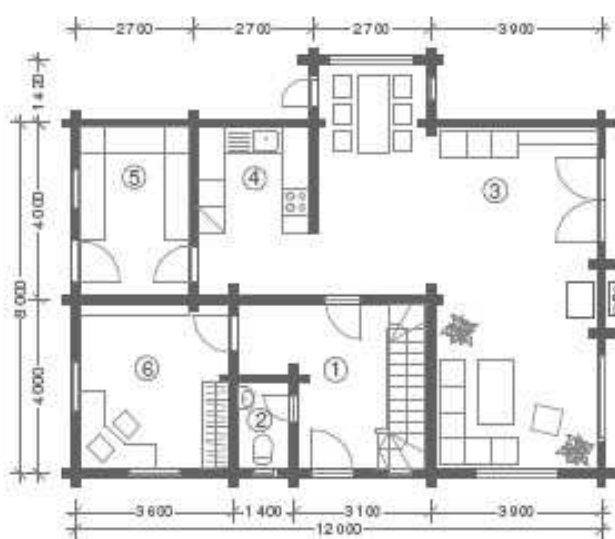

1 Entrée	13,4 m <sup>2</sup>
2 WC	2,4 m <sup>2</sup>
3 Salon Salle à manger	42,9 m <sup>2</sup>
4 Cuisine	9,6 m <sup>2</sup>
5 Buanderie	9,6 m <sup>2</sup>
6 Bureau	13,0 m <sup>2</sup>
7 Hall	15,9 m <sup>2</sup>
8 Chambre	13,0 m <sup>2</sup>
9 Chambre	13,0 m <sup>2</sup>
10 Chambre	29,0 m <sup>2</sup>
11 WC Salle de bain	13,5 m <sup>2</sup>
<b>Total</b>	<b>175,3 m<sup>2</sup></b>

LARVIK  
Madrier 116 à Rondin 230 mm