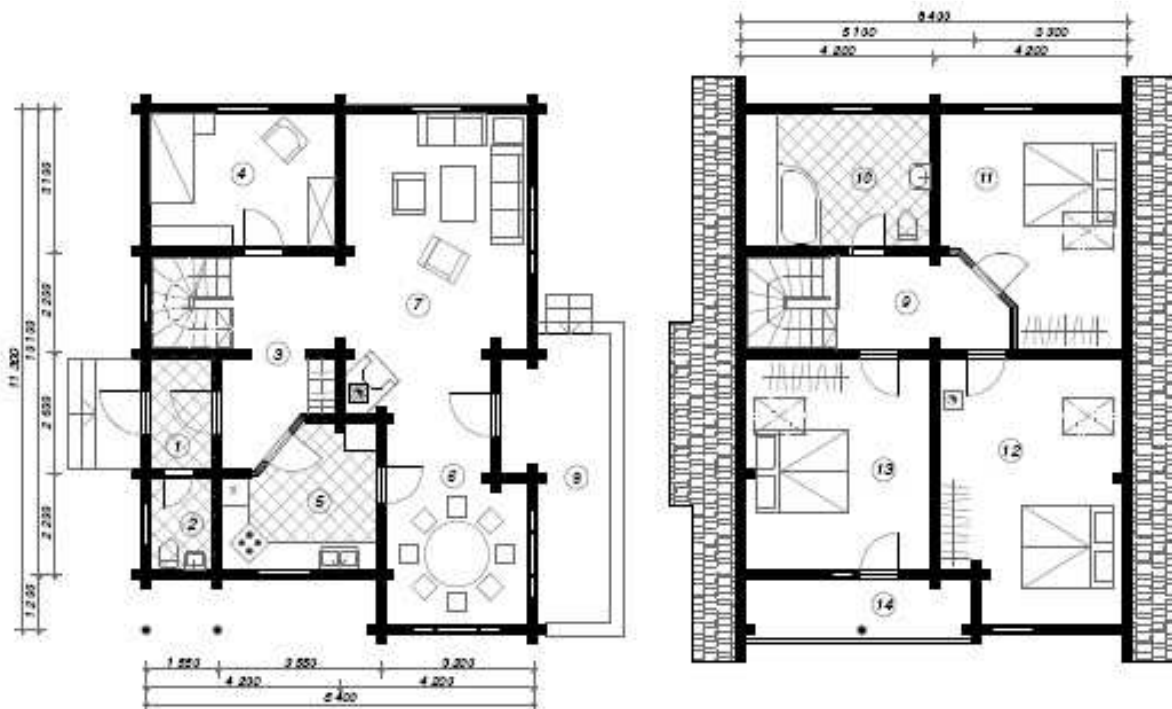

1 Entrée	3,3 m ²
2 WC	2,7 m ²
3 Hall	12,8 m ²
4 Bureau	11,6 m ²
5 Cuisine	9,3 m ²
6 Salle à manger	14,7 m ²
7 Salon	23,4 m ²
8 Terrasse	
9 Hall	7,0 m ²
10 WC S de bain	11,7 m ²
11 Chambre	17,5 m ²
12 Chambre	22,2 m ²
13 Chambre	18,5 m ²
14 Balcon	7,8 m ²
Total	162,5 m²

KRISTIANSAND
Madrier 116 à Rondin 230 mm