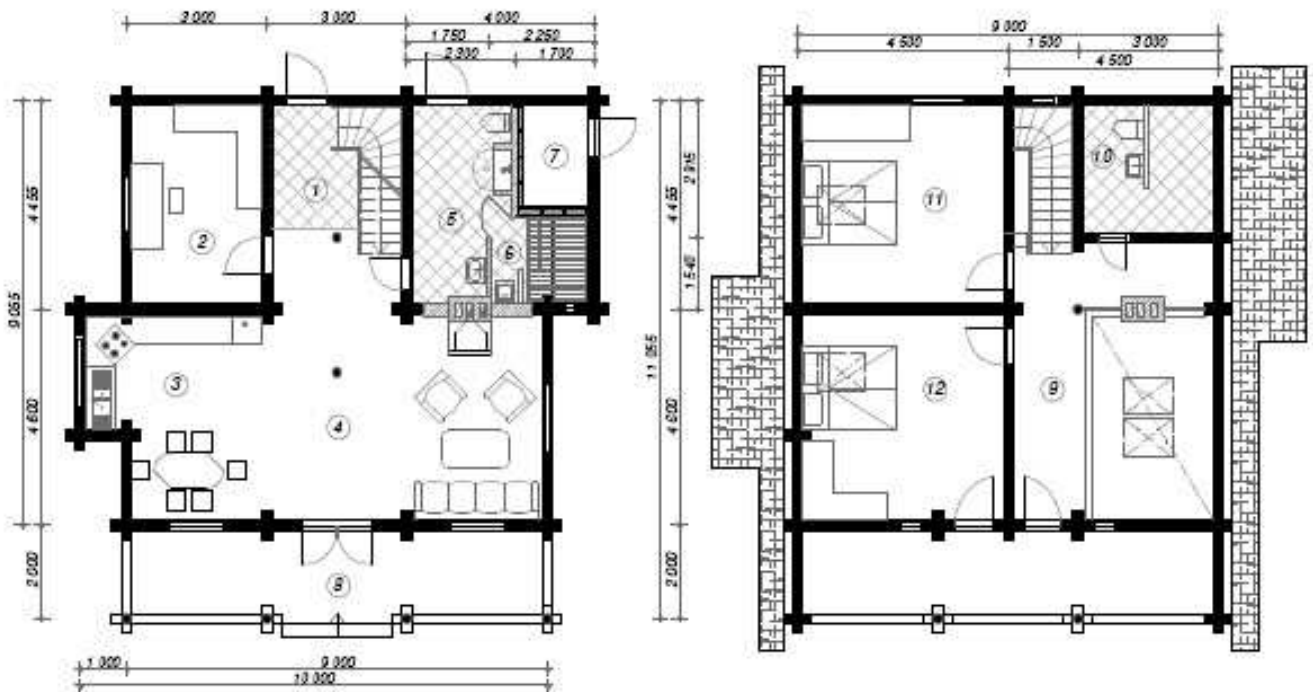

1 Entrée	11,8 m ²
2 Bureau	11,8 m ²
3 Cuisine S à manger	14,7 m ²
4 Salon	26,9 m ²
5 WC Salle d'eau	8,0 m ²
6 Sauna	3,6 m ²
7 Buanderie	3,1 m ²
8 Terrasse	15,8 m ²
9 Hall	12,5 m ²
10 WC S de Bain	7,3 m ²
11 Chambre	18,2 m ²
12 Chambre	18,2 m ²
13 Balcon	15,8 m ²
Total	168,3 m²

KONGSBERG
Madrier 116 à Rondin 230 mm