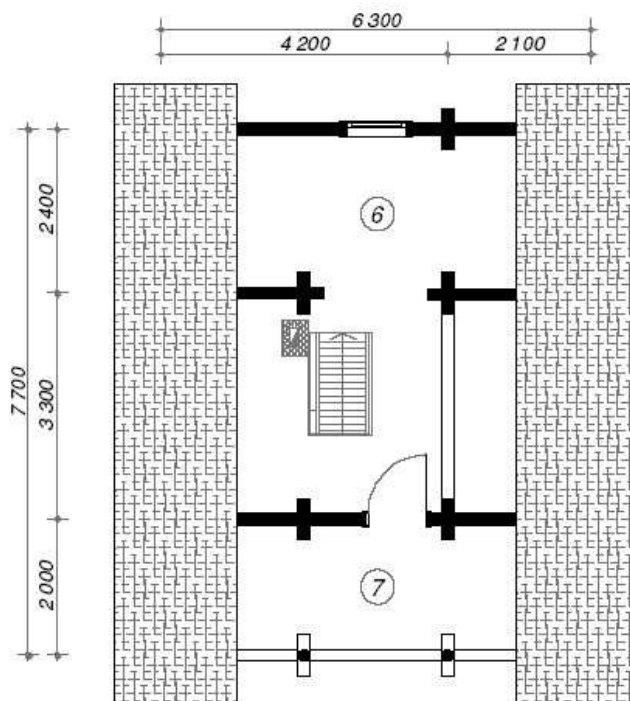

1 Salon	19,6 m <sup>2</sup>
2 Salle de bain	3,2 m <sup>2</sup>
3 Sauna	2,6 m <sup>2</sup>
4 Chambre	6,7 m <sup>2</sup>
5 Terrasse	11,3 m <sup>2</sup>
6 Loft	25 m <sup>2</sup>
7 Bureau	11,1 m <sup>2</sup>
<b>Total</b>	<b>79,5 m<sup>2</sup></b>

KAAVERE 2  
Madrier 92mm à Rondin 170 mm