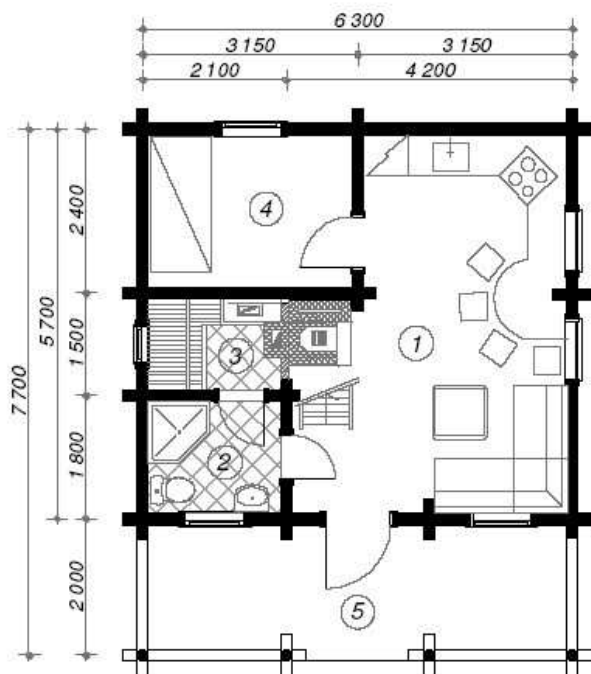

1 Salon	19,6 m <sup>2</sup>
2 Salle de bain	3,2 m <sup>2</sup>
3 Sauna	2,6 m <sup>2</sup>
4 Chambre	6,7 m <sup>2</sup>
5 Terrasse	11,3 m <sup>2</sup>
6 Loft	25 m <sup>2</sup>
7 Bureau	11,1 m <sup>2</sup>
<b>Total</b>	<b>79,5 m<sup>2</sup></b>

KAAVERE 2  
Madrier 92mm à Rondin 170 mm