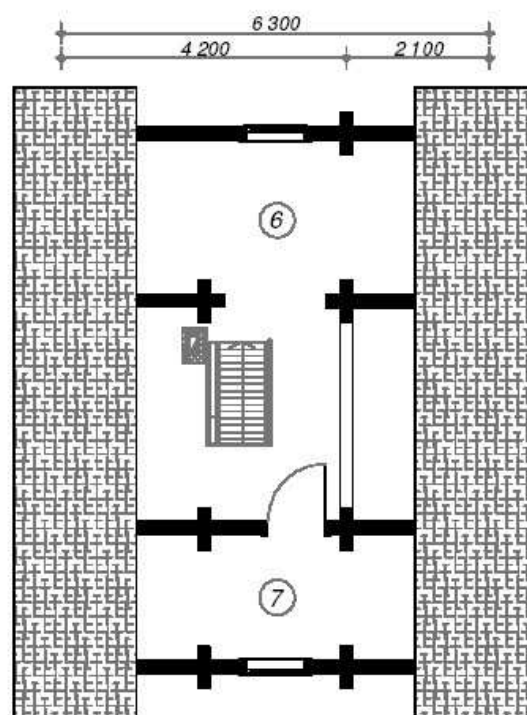

| | |
|-----------------|---------------------------|
| 1 Salon | 19,6 m ² |
| 2 Salle de bain | 3,2 m ² |
| 3 Sauna | 2,6 m ² |
| 4 Chambre | 6,7 m ² |
| 5 Terrasse | 11,3 m ² |
| 6 Loft | 25 m ² |
| 7 Bureau | 11,1 m ² |
| Total | 79,5 m² |

KAAVERE 1
Madrier 92mm à Rondin 170 mm