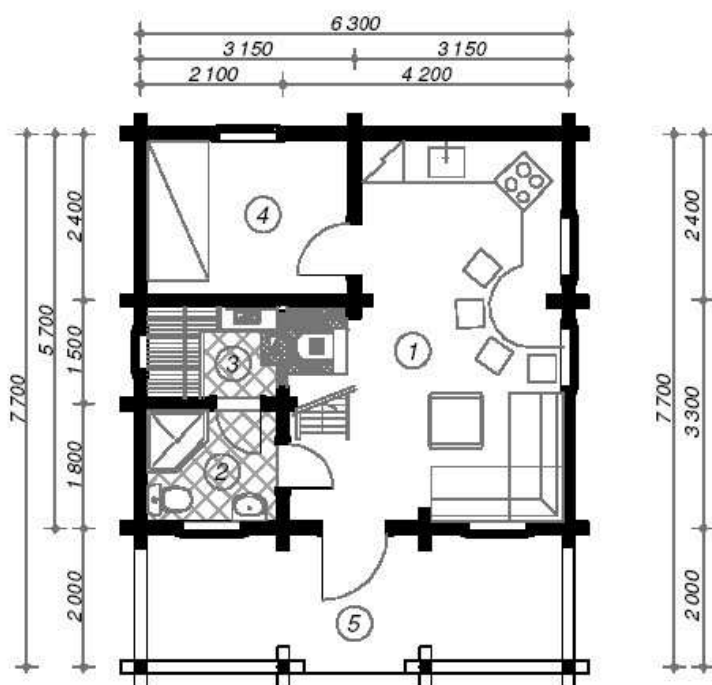

| | |
|-----------------|---------------------------|
| 1 Salon | 19,6 m ² |
| 2 Salle de bain | 3,2 m ² |
| 3 Sauna | 2,6 m ² |
| 4 Chambre | 6,7 m ² |
| 5 Terrasse | 11,3 m ² |
| 6 Loft | 25 m ² |
| 7 Bureau | 11,1 m ² |
| Total | 79,5 m² |

KAAVERE 1
Madrier 92mm à Rondin 170 mm