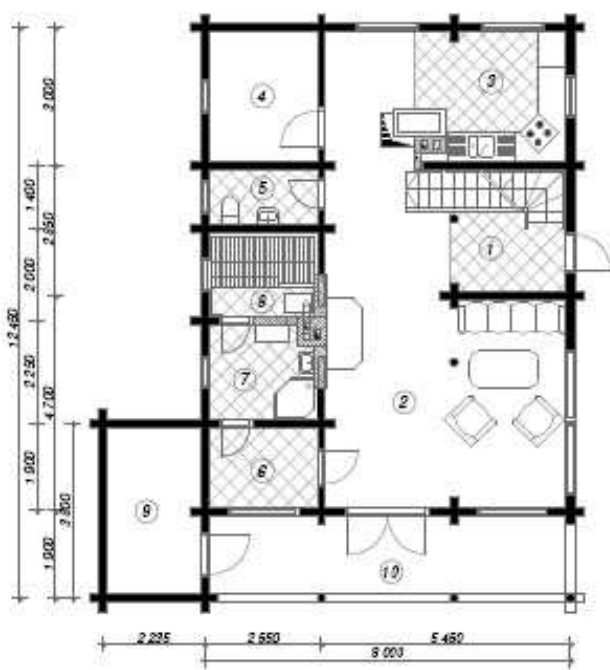

1 Entrée	7,4 m <sup>2</sup>
2 Salon	30,7 m <sup>2</sup>
3 Cuisine	14,8 m <sup>2</sup>
4 Buanderie	6,6 m <sup>2</sup>
5 WC	2,9 m <sup>2</sup>
6 Dressing	4,0 m <sup>2</sup>
7 Salle d'eau	4,7 m <sup>2</sup>
8 Sauna	4,0 m <sup>2</sup>
9 Buanderie	7,4 m <sup>2</sup>
10 Terrasse	13,3 m <sup>2</sup>
11 Hall	13,2 m <sup>2</sup>
12 Chambre	21,9 m <sup>2</sup>
13 Chambre	17,2 m <sup>2</sup>
14 Chambre	17,2 m <sup>2</sup>
15 Balcon	13,3 m <sup>2</sup>
<b>Total</b>	<b>178,6 m<sup>2</sup></b>

HOGGLA  
Madrier 116 à Rondin 230 mm