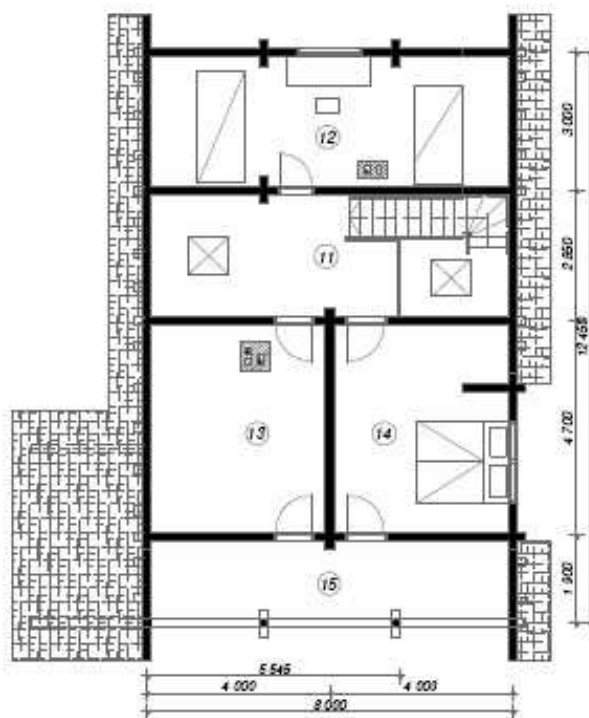

1 Entrée	7,4 m <sup>2</sup>
2 Salon	30,7 m <sup>2</sup>
3 Cuisine	14,8 m <sup>2</sup>
4 Buanderie	6,6 m <sup>2</sup>
5 WC	2,9 m <sup>2</sup>
6 Dressing	4,0 m <sup>2</sup>
7 Salle d'eau	4,7 m <sup>2</sup>
8 Sauna	4,0 m <sup>2</sup>
9 Buanderie	7,4 m <sup>2</sup>
10 Terrasse	13,3 m <sup>2</sup>
11 Hall	13,2 m <sup>2</sup>
12 Chambre	21,9 m <sup>2</sup>
13 Chambre	17,2 m <sup>2</sup>
14 Chambre	17,2 m <sup>2</sup>
15 Balcon	13,3 m <sup>2</sup>
<b>Total</b>	<b>178,6 m<sup>2</sup></b>

HOGGLA  
Madrier 116 à Rondin 230 mm