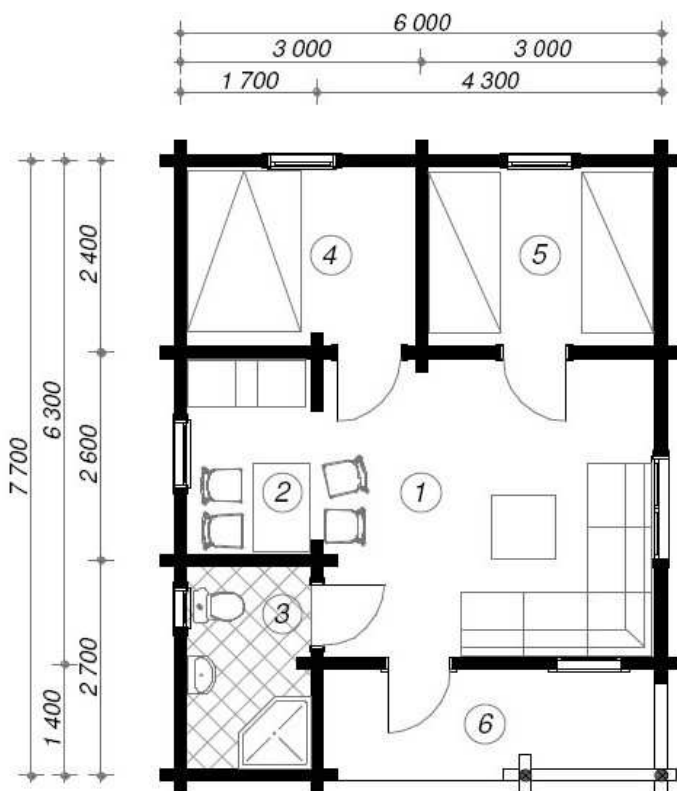

1 Salon	13,8 m <sup>2</sup>
2 Kitchenette	3,8 m <sup>2</sup>
3 Salle de bain	3,9 m <sup>2</sup>
4 Chambre	6,4 m <sup>2</sup>
5 Chambre	6,4 m <sup>2</sup>
6 Terrasse	5,5 m <sup>2</sup>
<b>Total</b>	<b>41,8m<sup>2</sup></b>

HAESKA 3  
Madrier 92mm à Rondin 170 mm