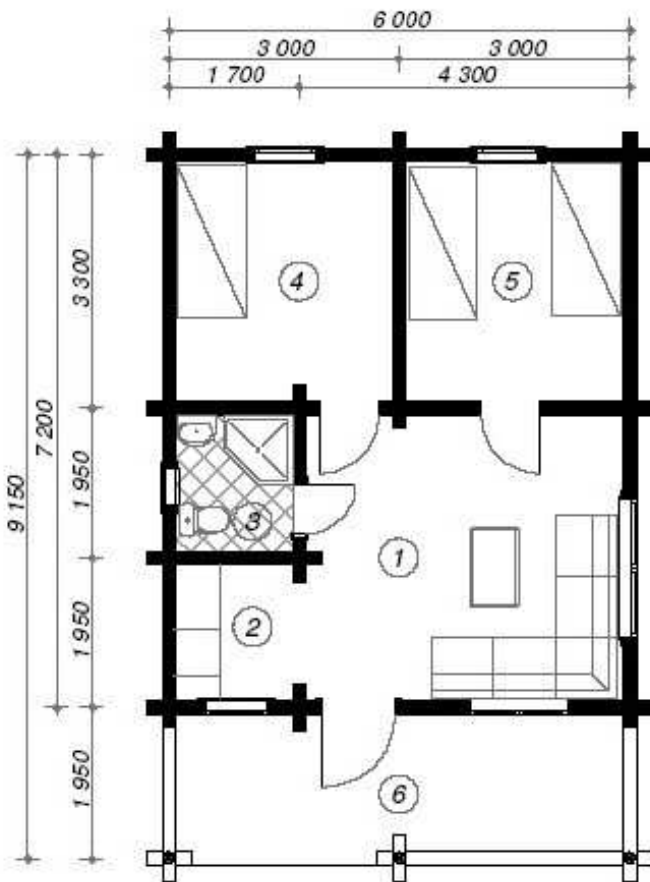

1 Salon	15,6m ²
2 Kitchenette	2,7 m ²
3 Salle de bain	2,7 m ²
4 Chambre	8,8 m ²
5 Chambre	8,8 m ²
6 Terrasse	10,7 m ²
Total	49,3 m²

HAESKA 2
Madrier 92mm à Rondin 170 mm