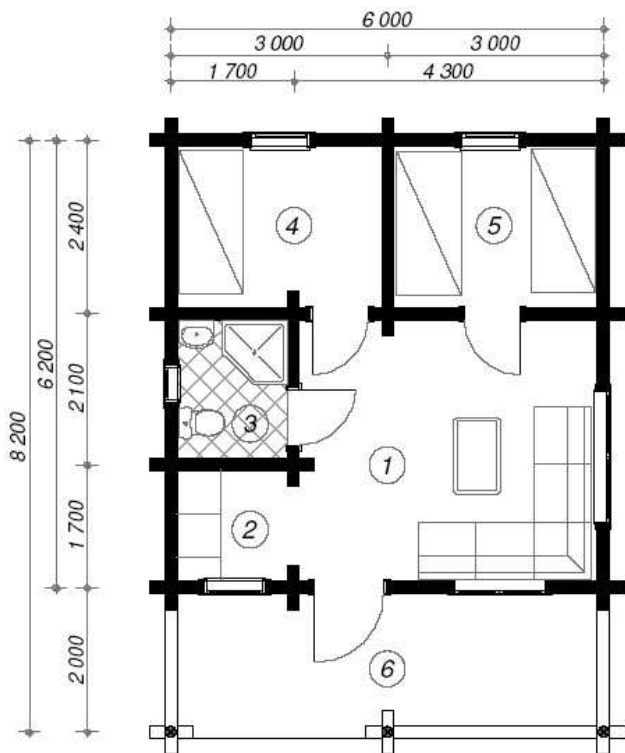

1 Salon	15,1m ²
2 Kitchenette	2,3 m ²
3 Salle de bain	3,0 m ²
4 Chambre	6,3 m ²
5 Chambre	6,3 m ²
6 Terrasse	11 m ²
Total	44,0m²

HAESKA 1
Madrier 92mm à Rondin 170 mm