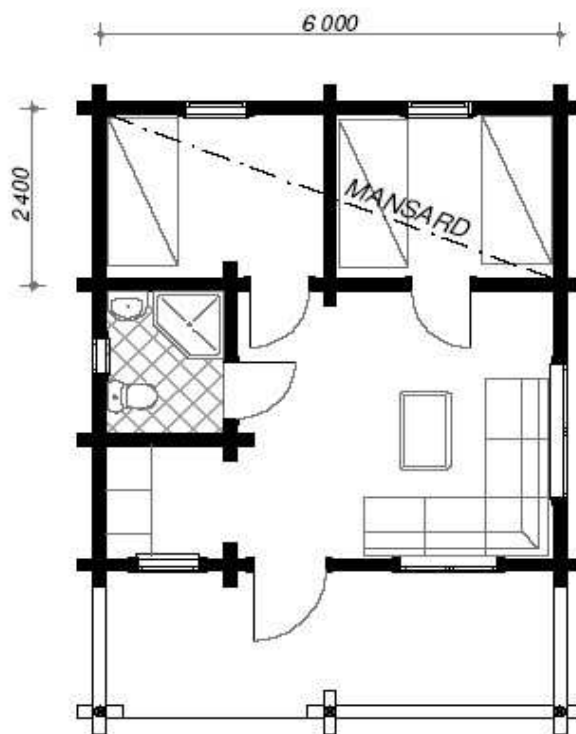

1 Salon	15,1m ²
2 Kitchenette	2,3 m ²
3 Salle de bain	3,0 m ²
4 Chambre	6,3 m ²
5 Chambre	6,3 m ²
6 Terrasse	11 m ²
Total	44,0m²

HAESKA 1
Madrier 92mm à Rondin 170 mm