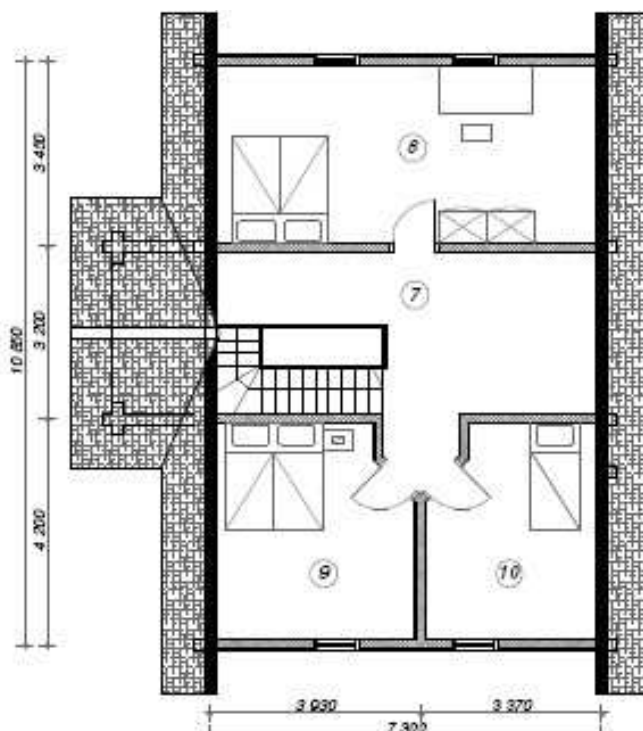

1 Porche	2,3 m <sup>2</sup>
2 Entrée	13,2 m <sup>2</sup>
3 WC S de bain	8,5 m <sup>2</sup>
4 Chambre	13,7 m <sup>2</sup>
5 Cuisine	9,5 m <sup>2</sup>
6 Salon S à manger	26,8 m <sup>2</sup>
7 Hall	17,8 m <sup>2</sup>
8 Chambre	23,1 m <sup>2</sup>
9 Chambre	14,1 m <sup>2</sup>
10 Chambre	11,9 m <sup>2</sup>
<b>Total</b>	<b>140,9 m<sup>2</sup></b>

GJOVIC  
Madrier 116 à Rondin 230 mm