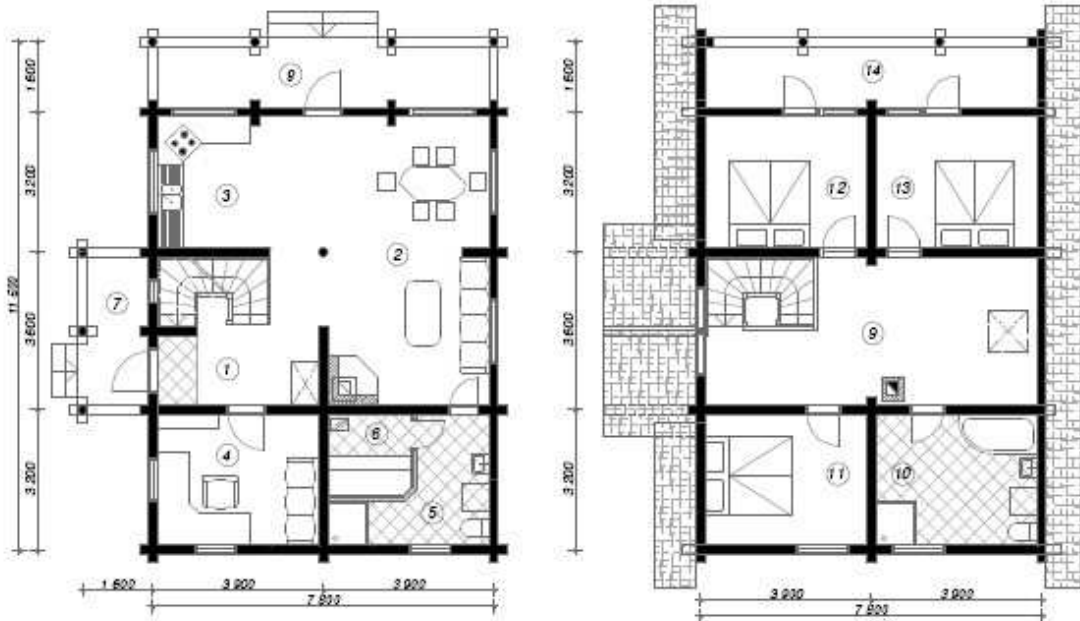

1 Entrée	8,5 m ²
2 Salon salle à manger	28,8 m ²
3 Cuisine	7,4 m ²
4 Bureau	11 m ²
5 WC S de Bain	7 m ²
6 Sauna	3,5 m ²
7 Terrasse	4,7 m ²
8 Terrasse	10,6 m ²
9 Hall	20,6 m ²
10 WC S de bain	11 m ²
11 Chambre	11 m ²
12 Chambre	11 m ²
13 Chambre	11 m ²
14 Balcon	10,6 m ²
Total	157,0 m²

BERGEN
Madrier 116 à Rondin 230 mm