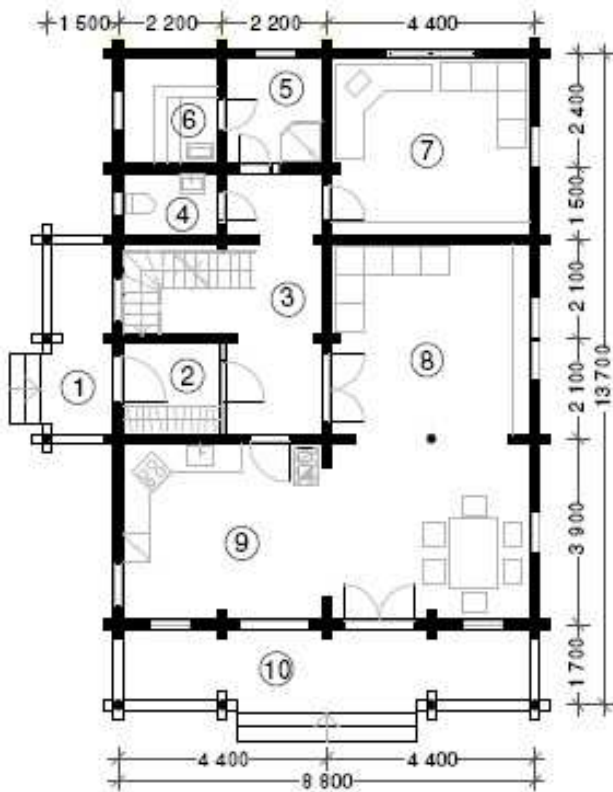

1 Porche	5,2 m ²
2 Entrée	3,9 m ²
3 Hall	15,1 m ²
4 WC	2,6 m ²
5 Salle d'eau	4,4 m ²
6 Sauna	4,4 m ²
7 Bureau	15,6 m ²
8 Salon	33,3 m ²
9 Cuisine	15,6 m ²
10 Terrasse	13,0 m ²
11 Hall	19,6 m ²
12 WC Salle de bain	15,6 m ²
13 Chambre	15,6 m ²
14 Chambre	15,6 m ²
15 Chambre	15,6 m ²
16 Balcon	13,0 m ²

Total

208,1 m²

ALESUND
Madrier 116 à Rondin 230 mm