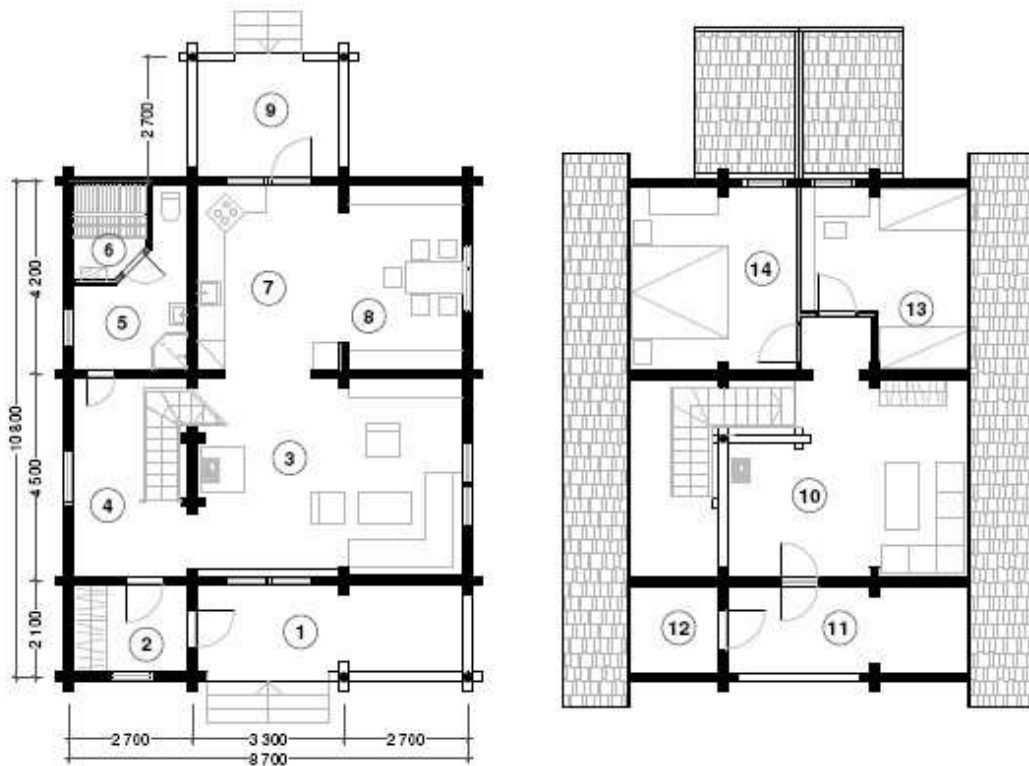

1 Terrasse	11,1 m ²
2 Entrée	4,7 m ²
3 Salon	25,0 m ²
4 Hall	10,8 m ²
5 WC Salle d'eau	6,7 m ²
6 Sauna	3,0 m ²
7 Cuisine	12,5 m ²
8 Salle à manger	10,1 m ²
9 Terrasse	7,8 m ²
10 Hall	24,6 m ²
11 Balcon	11,1 m ²
12 Rangement	4,8 m ²
13 Chambre	14,7 m ²
14 Chambre	16,8 m ²
Total	163,7 m²

ALEN
Madrier 116 à Rondin 230 mm